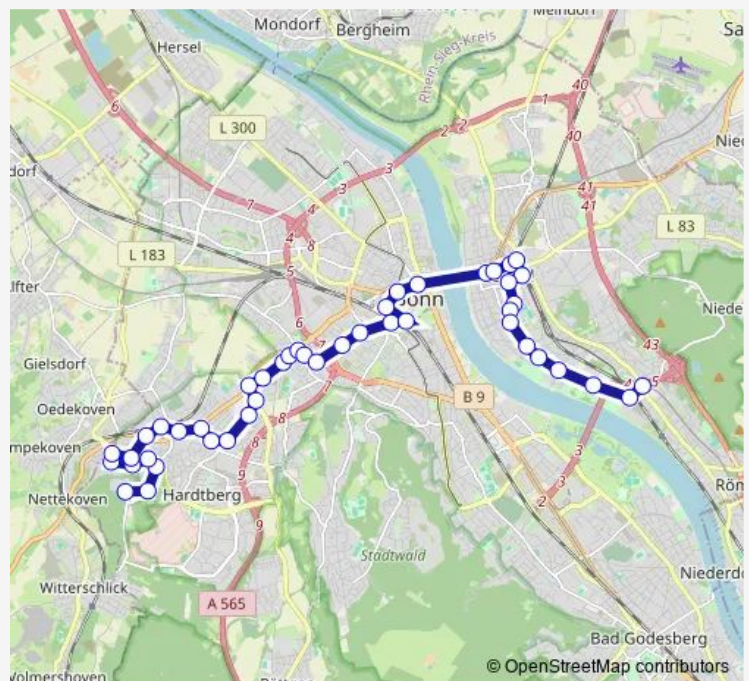

### Direction

Bonn Medinghoven Hardtberg Klinikum — Bonn Ramersdorf

45 stops

[Open route schedule](#)

Bonn Medinghoven Hardtberg Klinikum

Bonn Medinghoven Kannheideweg

Bonn Medinghoven Derlestr.

Bonn Medinghoven Wesselheideweg

Bonn Duisdorf Köslinstr.

Bonn Duisdorf Carl-Schurz-Str.

Bonn Duisdorf Im Feldpütz

Bonn Endenich Kollegienweg

Bonn Endenich Euskirchener Str.

Bonn Endenich Von-Hymmen-Platz

Bonn Endenich Pastoratsgasse

Bonn Endenich Magdalenenstr.

### Route schedule

Bonn Medinghoven Hardtberg Klinikum — Bonn Ramersdorf

Monday 04:53-23:53

Tuesday 05:23-23:53

Wednesday 05:27-23:53

Thursday 04:53-23:53

Friday 04:53-23:53

Saturday 05:23-23:53

### Route info

Direction: Bonn Medinghoven Hardtberg Klinikum

Stops: 45

Trip Duration: 1 hour 2 min

607

Bonn Eendenich Brahmsstr.

Bonn Eendenich Max-Bruch-Str.

Bonn Kaufmannstr.