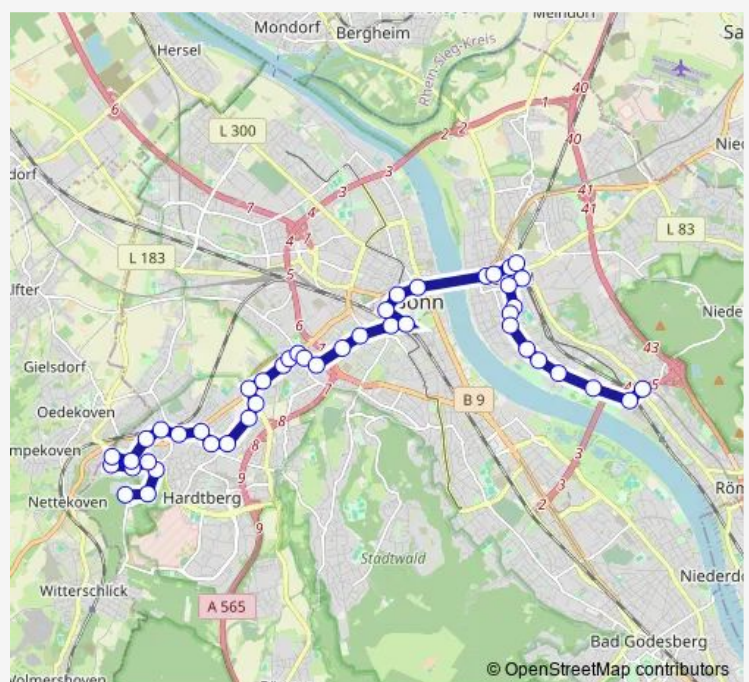

Bonn Beuel Kreuzherrenstr.

Bonn Beuel Eichendorffstr.

Bonn Beuel Rudolf-Hahn-Str.

Bonn Beuel Rilkestr.

Bonn Beuel Limpericher Str.

Bonn Beuel Hallenbad

Bonn Beuel Bf

Bonn Beuel Beueler Bahnhofsplatz

Bonn Herwarthstr.

Route schedule

Bonn Ramersdorf — Bonn Medinghoven Hardtberg
Klinikum

Monday 04:56-23:26

Tuesday 04:56-23:26

Wednesday 04:56-23:26

Thursday 04:56-23:26

Friday 04:56-23:26

Saturday 05:19-23:26

Sunday 05:46-23:26

Route info

Direction: Bonn Ramersdorf

Stops: 46

Trip Duration: 0 hour 53 min

607

Bonn Bachstr.

Bonn Haydnstr.

Bonn Kaufmannstr.

Bonn Eendenich Max-Bruch-Str.

Bonn Eendenich Brahmsstr.

Bonn Eendenich Magdalenenplatz

Bonn Eendenich Pastoratsgasse

Bonn Eendenich Von-Hymmen-Platz

Bonn Eendenich Euskirchener Str.