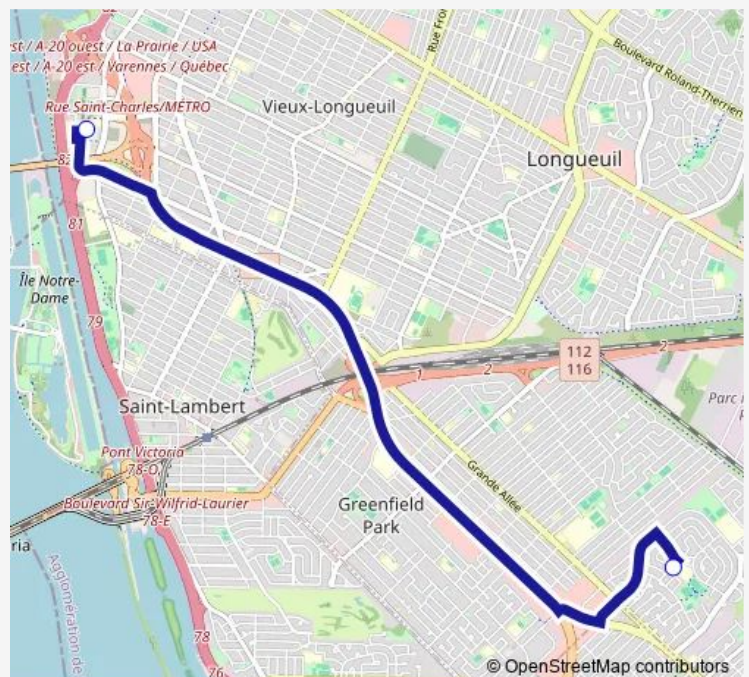

Bus 607 Agora - Express Terminus Longueuil[Go to website](#)**Direction**

de l'École et Ecole Secondaire L'Agora — Terminus Longueuil

2 stops

[Open route schedule](#)

de l'École et Ecole Secondaire L'Agora

Terminus Longueuil

Route schedule

de l'École et Ecole Secondaire L'Agora — Terminus Longueuil

Monday 16:00-16:01

Tuesday 16:00-16:01

Wednesday 16:00-16:01

Thursday 16:00-16:01

Friday 16:00-16:01

Saturday —

Sunday —

Route info

Direction: de l'École et Ecole Secondaire L'Agora

Stops: 2

Trip Duration: 0 hour 21 min

Direction

Terminus Longueuil — de l'École et Ecole Secondaire L'Agora

2 stops

[Open route schedule](#)

Terminus Longueuil

de l'École et Ecole Secondaire L'Agora

Route schedule

Terminus Longueuil — de l'École et Ecole Secondaire L'Agora

Monday	08:19
Tuesday	08:19
Wednesday	08:19
Thursday	08:19
Friday	08:19
Saturday	—
Sunday	—