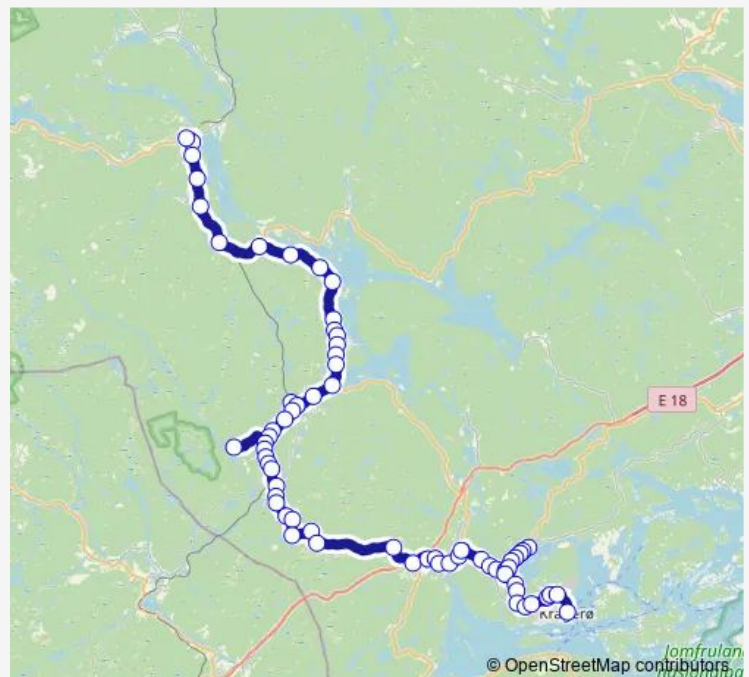

Neslandsvatn stasjon

Kroken skole

Route schedule

Drangedal stasjon — Kragerø rutebilstasjon

Monday 08:50-16:30

Tuesday 08:50-16:30

Wednesday 08:50-16:30

Thursday 08:50-16:30

Friday 08:50-16:30

Saturday 09:20

Sunday —

Route info

Direction: Drangedal stasjon

Stops: 72

Trip Duration: 1 hour 40 min

■ 607 — Drangedal-Kragerø

BusMaps

Sagodden

Gareveien

Øygardsveien

Hegna

Fosstveit kryss

Hauglandsgrenda

Rød