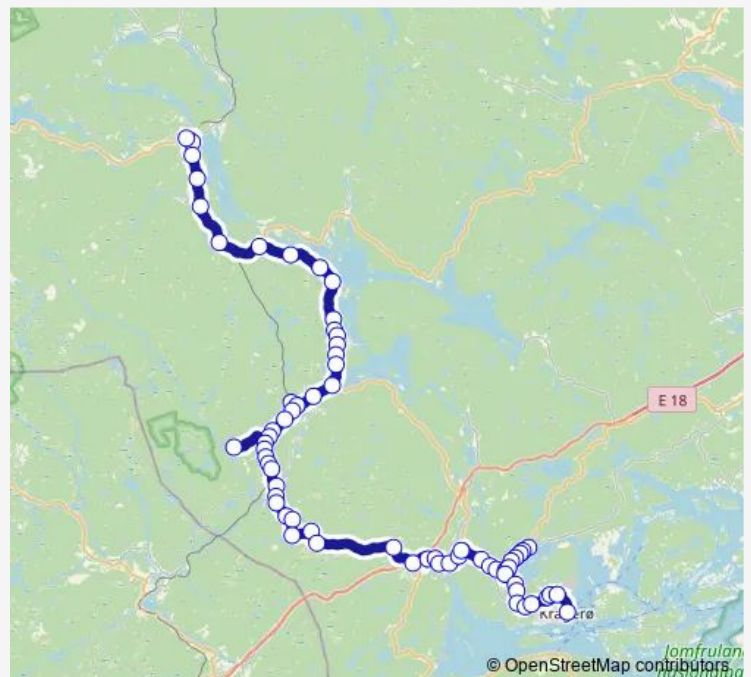

Neslandsvatn stasjon

Kroken skole

Route schedule

Drangedal stasjon — Kragerø rutebilstasjon

Monday 08:50-16:30

Tuesday 08:50-16:30

Wednesday 08:50-16:30

Thursday 08:50-16:30

Friday 08:50-16:30

Saturday 09:20

Sunday —

Route info

Direction: Drangedal stasjon

Stops: 72

Trip Duration: 1 hour 40 min

■ 607 — Drangedal-Kragerø

BusMaps

Sagodden

Gareveien

Øygardsveien

Hegna

Fosstveit kryss

Hauglandsgrenda

Rød