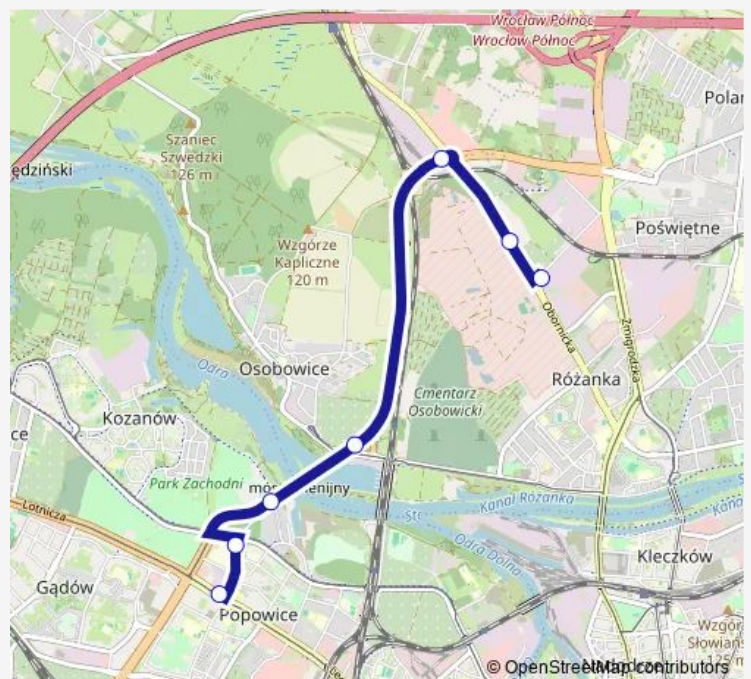

most Milenijny

Milenijna (Hala Orbita)

Wejherowska (Hala Orbita)

Kwiska

**Route schedule**

Zajezdnia Obornicka — Kwiska

Monday 05:28-21:25

Tuesday 05:28-21:25

Wednesday 05:28-21:25

Thursday 05:28-21:25

Friday 05:28-21:25

Saturday —

Sunday —

**Route info**

Direction: Zajezdnia Obornicka

Stops: 7

Trip Duration: 0 hour 13 min

■ 607

**BusMaps**