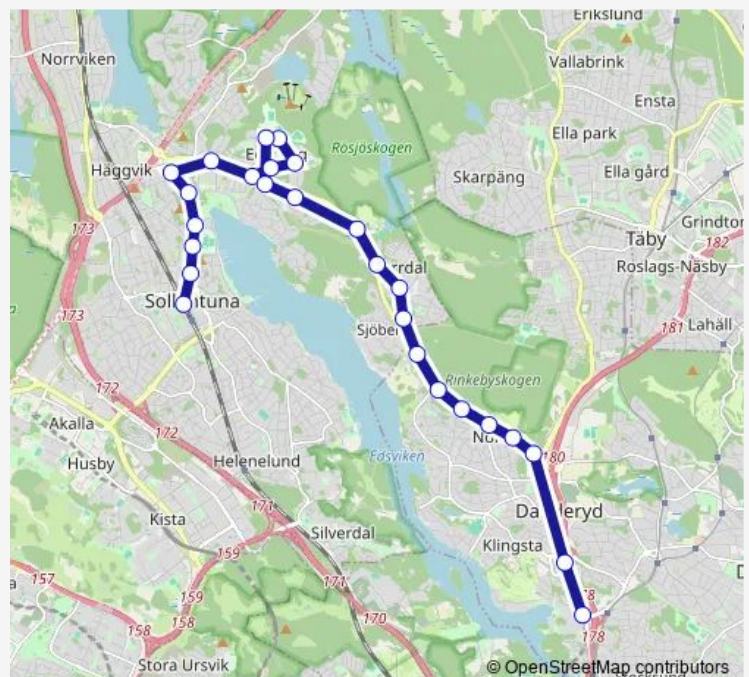

Thursday 00:16-23:46

Friday 00:16-23:46

Saturday 00:16-23:46

Sunday 00:16-23:46

Route info

Direction: Sollentuna station

Stops: 26

Trip Duration: 0 hour 34 min

607

BusMaps

Danarövägen

Handelsvägen

Rinkeby västra (Danderyd)

Mörby centrum E18

Danderyds sjukhus T-bana

Direction

Danderyds sjukhus T-bana — Sollentuna station

27 stops

[Open route schedule](#)

Danderyds sjukhus T-bana

Golfvägen

Mörby centrum T-bana

Rinkeby västra (Danderyd)

Handelsvägen

Wednesday 04:43-23:41

Thursday 04:43-23:41

Friday 04:43-23:41

Saturday 05:16-23:41

Sunday 05:16-23:41

Route info

Direction: Danderyds sjukhus T-bana

Stops: 27