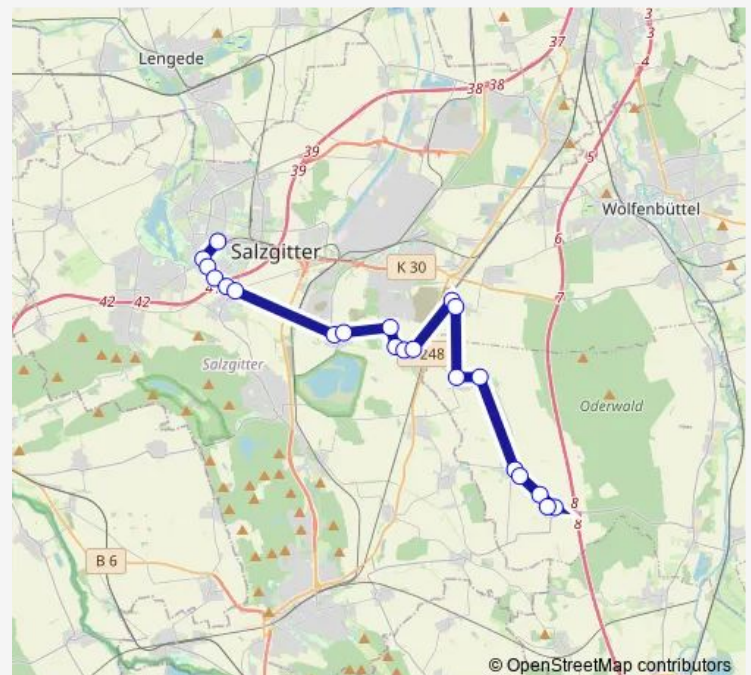

SZ-Heerte, Hagedornweg

SZ-Heerte, Barumer Straße

SZ-Salder, Gerichtsweg

SZ-Salder, Vor dem Dorfe

SZ-Lebenstedt, Süd

SZ-Lebenstedt, An der Windmühle

SZ-Lebenstedt, Bruchmachersenstr.

SZ-Lebenstedt, Bahnhof

Route schedule

Klein Flöthe, Ort — SZ-Lebenstedt, Bahnhof

Monday —

Tuesday 08:40-16:40

Wednesday —

Thursday —

Friday —

Saturday 08:40-16:40

Sunday —

Route info

Direction: Klein Flöthe, Ort

Stops: 20

Trip Duration: 0 hour 34 min

607

Direction

SZ-Lebenstedt, Bahnhof — Klein Flöthe, Ort

21 stops

[Open route schedule](#)

SZ-Lebenstedt, Bahnhof

SZ-Lebenstedt, Bruchmachersenstr.

SZ-Lebenstedt, An der Windmühle

SZ-Lebenstedt, Süd

SZ-Salder, Vor dem Dorfe

SZ-Salder, Gerichtsweg