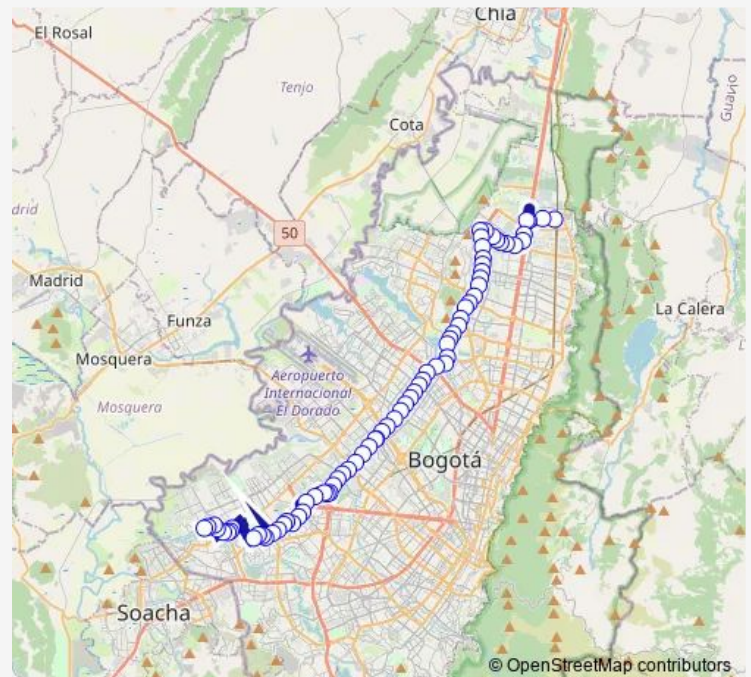

AV. Boyaca - AC 138

Route schedule

CL 188 - AK 9 — KR 87C - CL 69B Sur

Monday 04:00-23:03

Tuesday 04:00-23:03

Wednesday 04:00-23:03

Thursday 04:00-23:03

Friday 04:00-23:03

Saturday 04:00-23:03

Sunday 04:00-23:03

Route info

Direction: CL 188 - AK 9

Stops: 74

Trip Duration: 1 hour 27 min

AV. Boyaca - AC 134

AV. Boyaca - AV. Suba

AV. Boyaca - CL 128a

AV. Boyaca - CL 128

AV. Boyaca - CL 127a Bis

AV. Boyaca - AC 127

AV. Boyaca - CL 119

AV. Boyaca - Ac116

AV. Boyaca - CL 96a

AV. Boyaca - AC 80