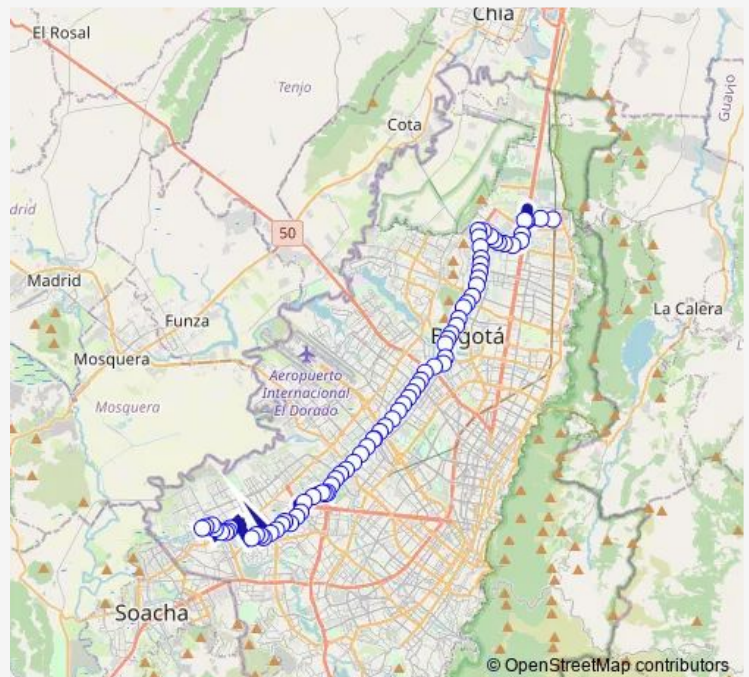

AV. Boyaca - AC 138

### Route schedule

CL 188 - AK 9 — KR 87C - CL 69B Sur

Monday 04:00-23:03

Tuesday 04:00-23:03

Wednesday 04:00-23:03

Thursday 04:00-23:03

Friday 04:00-23:03

Saturday 04:00-23:03

### Route info

Direction: CL 188 - AK 9

Stops: 74

Trip Duration: 1 hour 36 min

AV. Boyaca - AC 134

AV. Boyaca - AV. Suba

AV. Boyaca - CL 128a

AV. Boyaca - CL 128