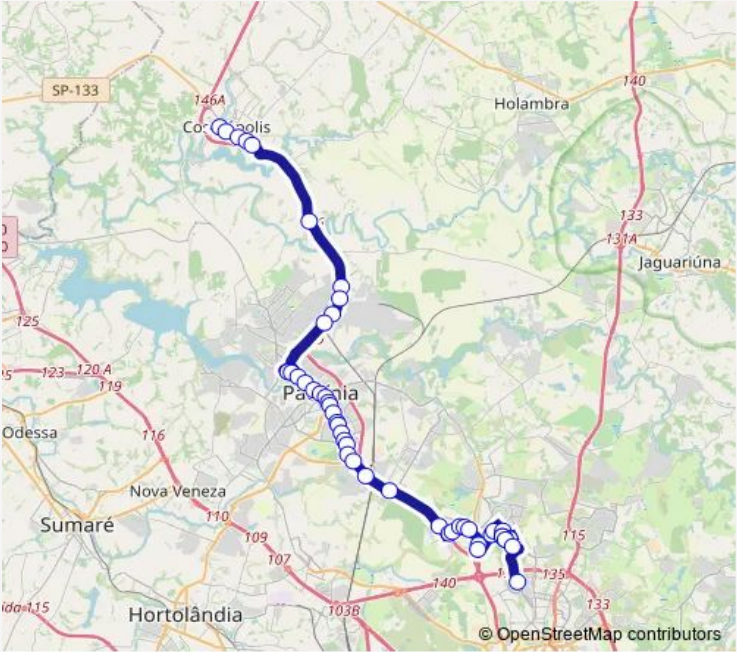

Bus 607 Cosmopolis (Terminal Rodoviario DE Cosmopolis) - Campinas (Shopping Parque DOM Pedro I)

[Go to website](#)

Direction
Terminal Rodoviario de Cosmopolis - Centro Cosmopolis - SP 13150-000 Brasil — Av. Guilherme Campos 500 - Santa Genebra Campinas - Sp 13087-901 Brasil - Jardim Santa Genebra Campinas - SP 13087-635 Brasil

50 stops

[Open route schedule](#)

- Terminal Rodoviario de Cosmopolis - Centro Cosmopolis - SP 13150-000 Brasil
- R. Dr. Campos Sales 295 - Centro Cosmopolis - SP 13150-000 Brasil
- Rua Antonio Carlos Nogueira 1300 - Jardim Bela Vista Cosmopolis - SP 13150-000 Brasil
- Rua Antonio Carlos Nogueira 1654 - Jardim Bela Vista Cosmopolis - SP 13150-000 Brasil
- Av. Campinas 1700 - Jardim Bela Vista Cosmopolis - SP 13150-000 Brasil
- SP-332 km 136 sul Cosmopolis - SP 13140-141 Brasil
- Rodovia Professor Zeferino Vaz 190 - Bonfim Paulinia - SP 13140-000 Brasil
- SP-332 km 1316 sul - Cascata Paulinia - SP 13140-141 Brasil
- Rodovia Professor Zeferino Vaz 121 - Bonfim Paulinia - SP 13140-000 Brasil
- SP-332 km 1301 sul - Bonfim Paulinia - SP 13140-141 Brasil
- Av. Paulista 132 - Jardim Planalto Paulinia - SP 13145-034 Brasil
- Av. Paulista 324 - Jardim Planalto Paulinia - SP 13145-034 Brasil
- Av. Paulista 459 - Bela Vista Paulinia - SP 13145-034 Brasil
- Av Paulista 168 - Bela Vista Paulinia - SP 13140-000 Brasil

Route schedule
Terminal Rodoviario de Cosmopolis - Centro Cosmopolis - SP 13150-000 Brasil — Av. Guilherme Campos 500 - Santa Genebra Campinas - Sp 13087-901 Brasil - Jardim Santa Genebra Campinas - SP 13087-635 Brasil

Monday	05:50-18:00
Tuesday	05:50-18:00
Wednesday	05:50-18:00
Thursday	05:50-18:00
Friday	05:50-18:00
Saturday	05:50-18:00
Sunday	05:50-18:00

Route info
Direction: Terminal Rodoviario de Cosmopolis - Centro Cosmopolis - SP 13150-000 Brasil
Stops: 50
Trip Duration: 1 hour 0 min