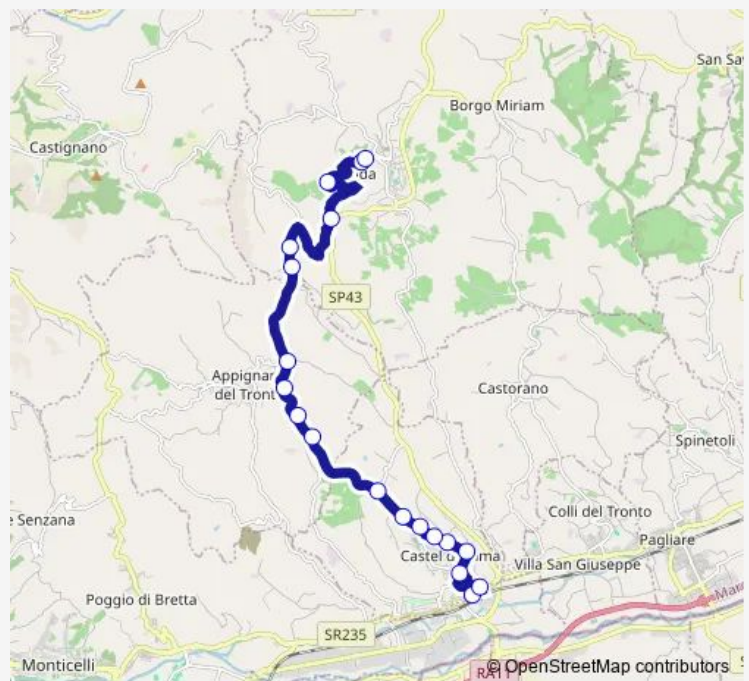

Villa Chiarini - Confine CDL-Appignano

S.P. 15 - DUE Pini

S.P. 15 - Bivio Valle SAN Martino

S.P. 15 -Confine Comuni Appignano-Offida

S.P. 15 - Bivio Castignano

Offida - Ponte Fornace

Offida - S.Maria Della Rocca

Offida - Piazza Leopardi

Offida - Piazza G. Leopardi

Route schedule

Castel DI Lama - BAR Dello Sport — Offida - Piazza G. Leopardi

Monday 12:45

Tuesday 12:45

Wednesday 12:45

Thursday 12:45

Friday 12:45

Saturday 12:45

Sunday —

Route info

Direction: Castel DI Lama - BAR Dello Sport

Stops: 19

Trip Duration: 0 hour 20 min

Villa S.Antonio-Piattoni-Offida