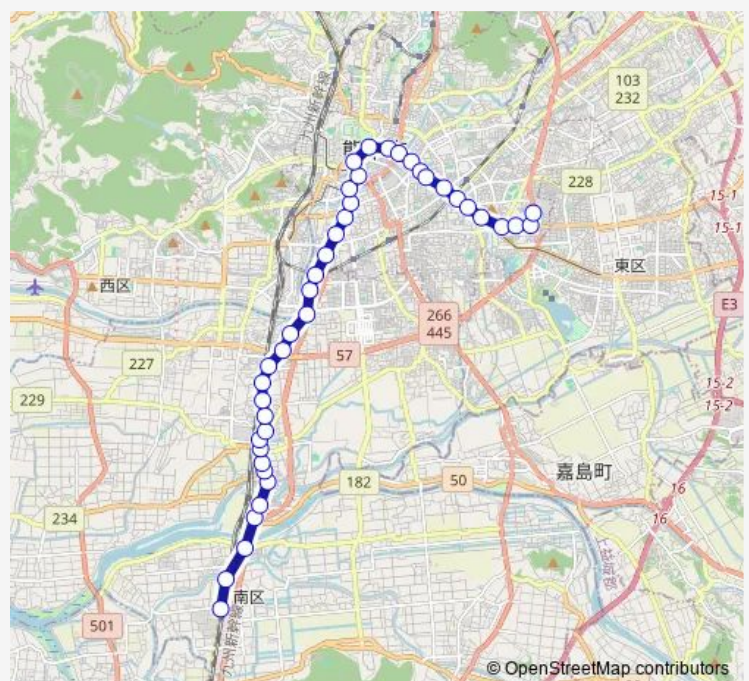

### Route schedule

国町駐車場 — 県会議事堂前

Monday 07:15-16:14

Tuesday 07:15-16:14

Wednesday 07:15-16:14

Thursday 07:15-16:14

Friday 07:15-16:14

Saturday 07:18-18:08

Sunday 07:40-16:22

### Route info

Direction: 国町駐車場

Stops: 41

Trip Duration: 0 hour 51 min

■ K6-0/R1-2 : 国町駐車場→川尻市道~水前寺公園前→県会議事堂前

世安町

向山校前

迎町 ( 熊本 )