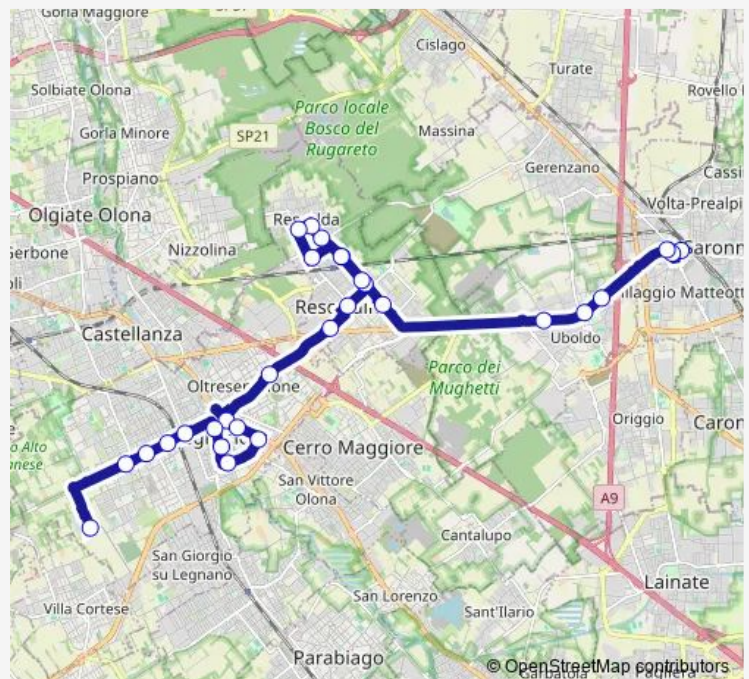

Rescaldina, Via A. Da Giussano 36, Rescaldina

Rescaldina, Via XXV Aprile Fronte 37

Route schedule

Legnano, Via Giovanni Paolo II, Ospedale Civile — Saronno, Piazza I Maggio, Autostazione

Monday 07:00-19:55

Tuesday 07:00-19:55

Wednesday 07:00-19:55

Thursday 07:00-19:55

Friday 07:00-19:55

Saturday 07:00-19:55

Sunday —

Route info

Direction: Legnano, Via Giovanni Paolo II, Ospedale Civile

Stops: 29

Trip Duration: 0 hour 52 min

Z112 — Saronno FN - Uboldo - Rescaldina - Legnano Ospedale

Rescaldina, Via Delle Vigne Fronte 36,Rescalda

Rescaldina, Via A. De Gasperi Fronte Via A. Moro

Rescaldina, Via Alcide De Gasperi Fronte 18/Via Della Vittoria

Thursday 06:10-19:05

Friday 06:10-19:05

Saturday 06:10-19:05

Sunday —

Route info

Direction: Saronno, Piazza I Maggio,Autostazione

Stops: 29

Trip Duration: 0 hour 50 min