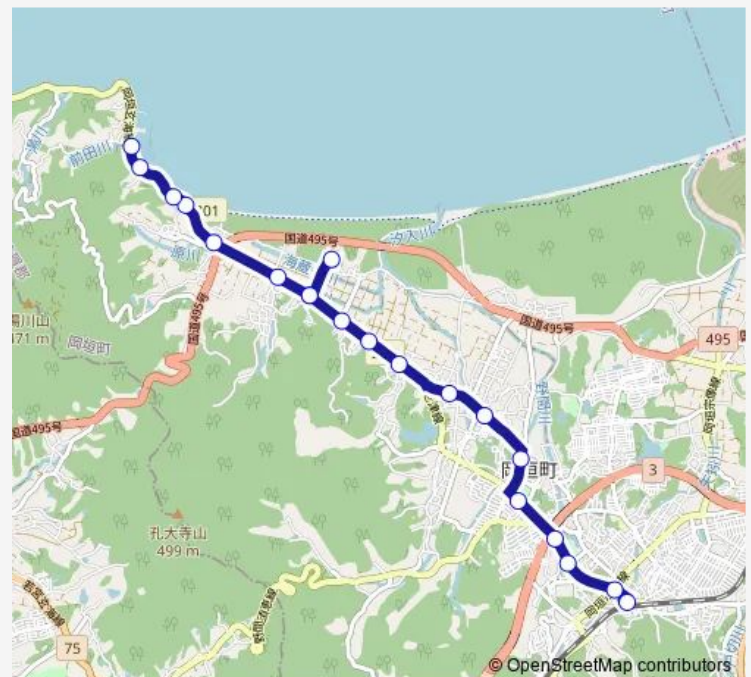

Bus 6 波津線

[Go to website](#)

Direction

波津 — 海老津駅 (北口)

20 stops

[Open route schedule](#)

波津
波津橋
原・憩の家前
波津海水浴場前
内浦
手野
おかがき病院入口
おかがき病院前
おかがき病院入口
新松原
三吉団地
三吉
吉木
倉丸
岡垣町役場西
サンリーアイ
雨堤
総合グラウンド前
海老津駅入口
海老津駅 (北口)

Route schedule

波津 — 海老津駅 (北口)

Monday	09:18-16:53
Tuesday	09:18-16:53
Wednesday	09:18-16:53
Thursday	09:18-16:53
Friday	09:18-16:53
Saturday	08:43-17:49
Sunday	08:43-17:49

Route info

Direction: 波津

Stops: 20

Trip Duration: 0 hour 25 min

■ 6 波津線

BusMaps

Direction

海老津駅 (北口) — 波津

20 stops

[Open route schedule](#)

海老津駅 (北口)

海老津駅入口

新松原

おかがき病院入口

おかがき病院前

おかがき病院入口

手野

内浦

波津海水浴場前

原・憩の家前