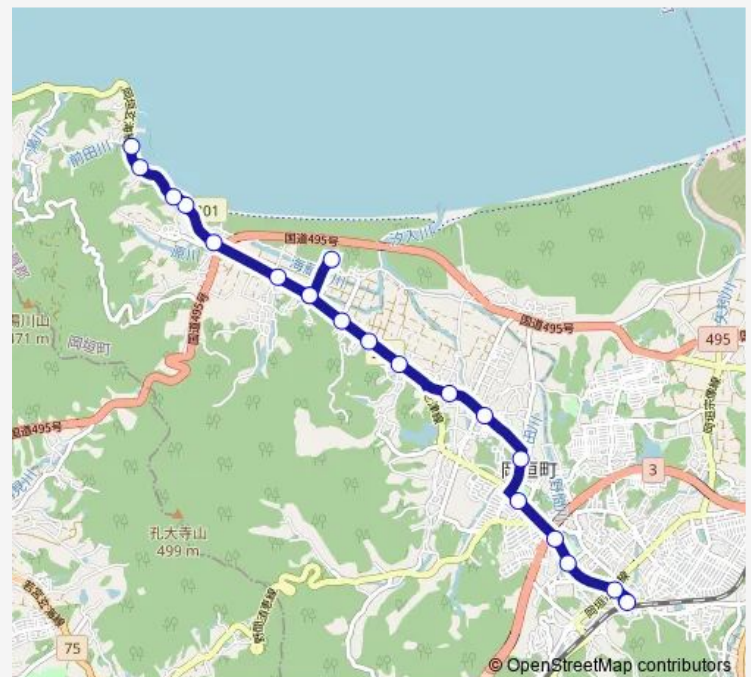

Route schedule

波津 — 海老津駅 (北口)

Monday	09:18-16:53
Tuesday	09:18-16:53
Wednesday	09:18-16:53
Thursday	09:18-16:53
Friday	09:18-16:53
Saturday	08:43-17:49
Sunday	08:43-17:49

Route info

Direction: 波津

Stops: 20

Trip Duration: 0 hour 25 min

■ 6 波津線

BusMaps

Direction

海老津駅 (北口) — 波津

20 stops

[Open route schedule](#)

海老津駅 (北口)

三吉団地

新松原

おかがき病院入口

おかがき病院前

おかがき病院入口

手野

内浦

波津海水浴場前

Thursday 06:54-17:00

Friday 06:54-17:00

Saturday 08:06-17:18

Sunday 08:06-17:18

Route info

Direction: 海老津駅 (北口)

Stops: 20

Trip Duration: 0 hour 23 min