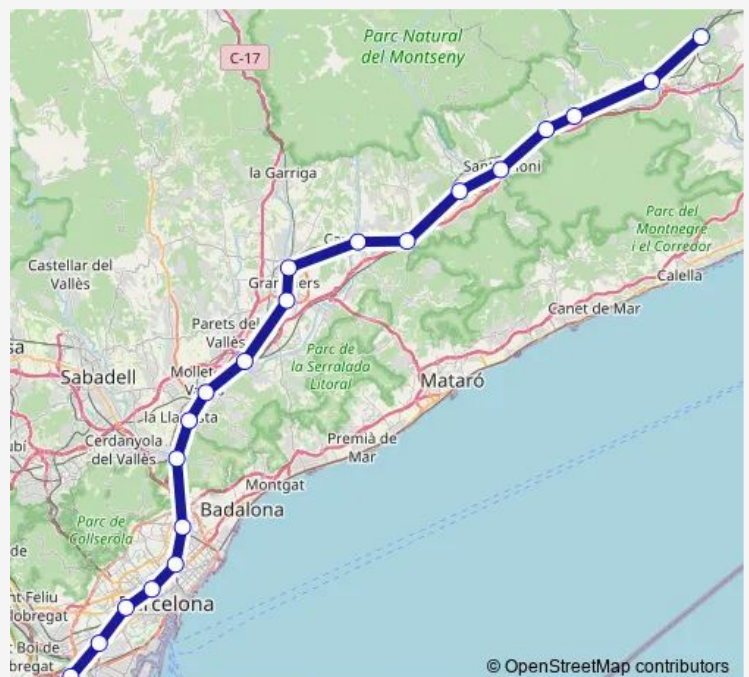

Estación de tren Maçanet-Massanes

Estación de tren Granollers Centre

Estación de tren Barcelona-Sant Andreu

Estación de tren Barcelona-El Clot

Route schedule

Estación de tren Portbou — Estación de tren Barcelona-Sants

Monday 07:05-19:05

Tuesday 07:05-19:05

Wednesday 07:05-19:05

Thursday 07:05-19:05

Friday 07:05-19:05

Saturday 07:05-20:25

Sunday 08:35-20:25

Route info

Direction: Estación de tren Portbou

Stops: 23

Trip Duration: 2 hour 35 min

R2N — Maçanet-Massanes -Aeroport

Estación de tren Barcelona-Passeig De Gracia

Estación de tren Barcelona-Sants

Direction

Estación de tren Maçanet-Massanes — Estación de tren El Prat Aeroport