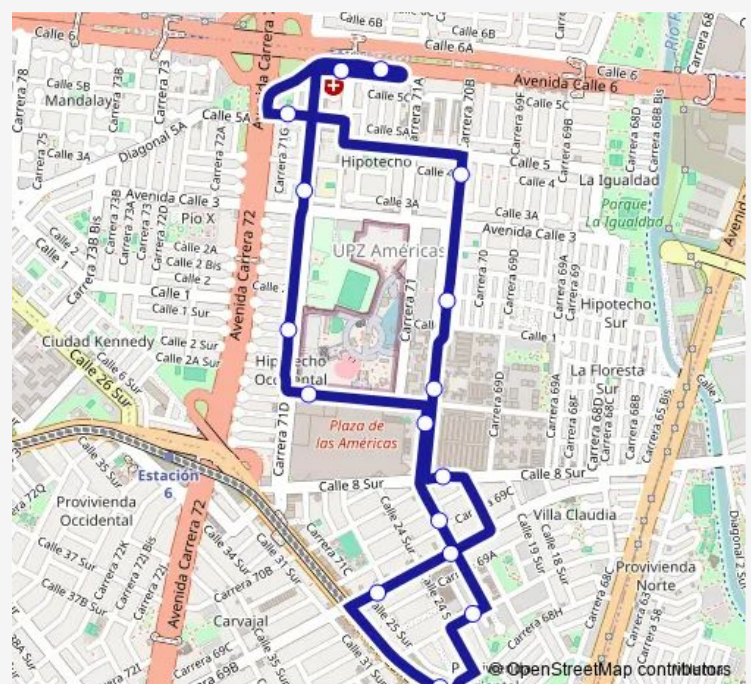

### Direction

AV. Américas - KR 71B Est. Mundo Aventura — AV. Américas - KR 71B Est. Mundo Aventura

17 stops

[Open route schedule](#)

AV. Américas - KR 71B Est. Mundo Aventura

KR 71D - CL 3

KR 71 D - CL 1 A Sur

KR 70B - CL 3 Sur

KR 70B - CL 1

KR 70B - CL 4

CL 5A - KR 71f

AV. Américas - KR 71b

AV. Américas - KR 71B Est. Mundo Aventura

### Route schedule

AV. Américas - KR 71B Est. Mundo Aventura — AV. Américas - KR 71B Est. Mundo Aventura

Monday	04:00-23:00
Tuesday	04:00-23:00
Wednesday	04:00-23:00
Thursday	04:00-23:00
Friday	04:00-23:00
Saturday	04:00-23:00
Sunday	05:30-22:00

### Route info

Direction: AV. Américas - KR 71B Est. Mundo Aventura

Stops: 17

Trip Duration: 0 hour 28 min

8-10 Bus time schedules and route maps are available in an offline PDF at [busmaps.com](https://busmaps.com). Use the [busmaps.com](https://busmaps.com) website to see live bus times, train schedule or subway schedule, and step-by-step directions for all public transit in Bogota