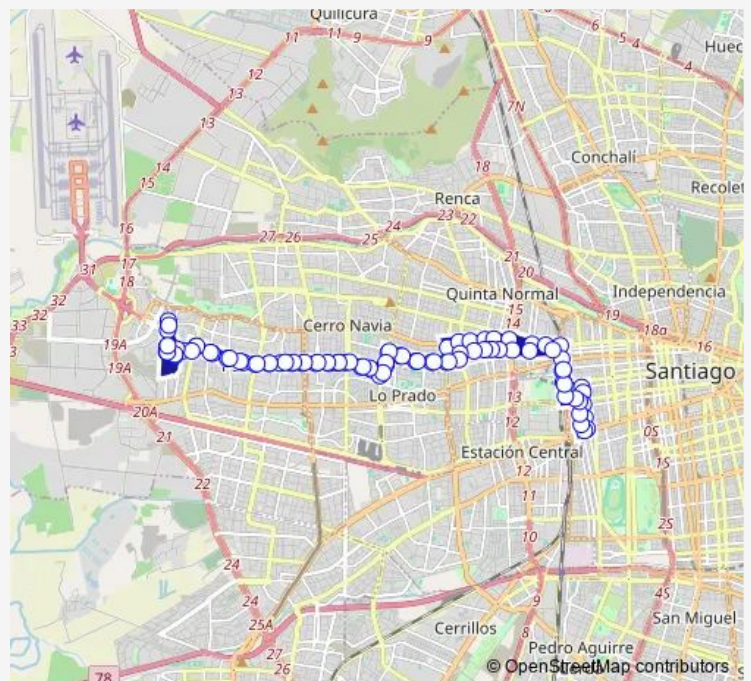

**Bus J02 Enea - (M) Ula**

[Go to website](#)

**Direction**

Pj818-Av.J.M.Guzmán Riesco / esq. Río Itata —  
Pj817-Av.J.M.Guzmán Riesco / esq. Río Itata

91 stops

[Open route schedule](#)

- Pj818-Av.J.M.Guzmán Riesco / esq. Río Itata
- Pj819-Av.J.M.Guzmán Riesco / esq. Lo Prado
- Pj638-Av.J.M.Guzmán Riesco / esq. Iorana
- Pj639-Av.J.M.Guzmán Riesco / esq. María Angélica
- Pj377-El Tranque / esq. María Angélica
- Pj1051-Santa Victoria / esq. Bravo Luco
- Pj428-Av. San Francisco / esq. Canalejas
- Pj640-Av. San Francisco / esq. El Maizal
- Pj641-Av. San Francisco / esq. Av. Santa Victoria
- Pj642-Av. San Francisco / esq. Águilas Negras
- Pj643-Parada 3 / Plaza de Pudahuel
- Pj644-Av. San Francisco / esq. El Anillo
- Pj645-Av. San Francisco / esq. San Andrés
- Pj646-Av. San Francisco / esq. Cnel. Luis Caamaño
- Pj1725-Av. San Francisco / esq. Av. Teniente Cruz
- Pj647-Av. San Francisco / esq. Estados Unidos
- Pj648-Av. San Francisco / esq. Los Maitenes
- Pj649-Av. San Francisco / esq. Los Plátanos
- Pj650-Av. San Francisco / esq. Avenida Las Torres
- Pj651-Av. San Francisco / esq. Las Violetas
- Pj652-Av. San Francisco / esq. Las Margaritas

**Route schedule**

Pj818-Av.J.M.Guzmán Riesco / esq. Río Itata —  
Pj817-Av.J.M.Guzmán Riesco / esq. Río Itata

Monday	00:00
Tuesday	00:00
Wednesday	00:00
Thursday	00:00
Friday	00:00
Saturday	00:00
Sunday	00:00

**Route info**

Direction: Pj818-Av.J.M.Guzmán Riesco / esq. Río Itata

Stops: 91

Trip Duration: 1 hour 10 min

J02 — Enea - (M) Ula

Pj653-Av. San Francisco / esq. Neptuno

Pj562-Neptuno / esq. Camino De Loyola