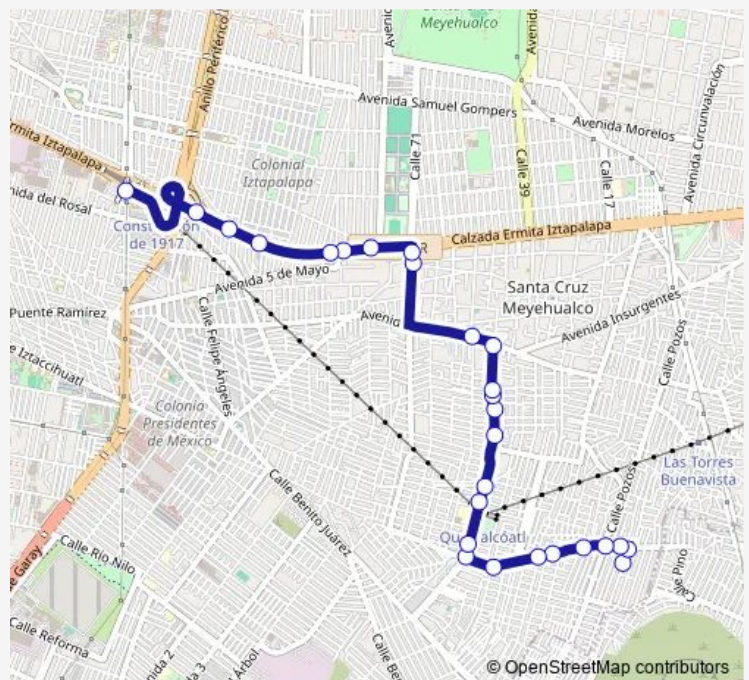

Manuel Canas - Villa Pusual

Manuel Canas - Villa Vallester

Manuel Canas - Villa Ascasuri

Manuel Canas - Insurgentes

Insurgentes - Guadalupe Victoria

Ignacio Manuel Altamirano - Cuauhtémoc

**Route schedule**

C. C. San José Buenavista - C. C. Juan Escutia y Ignacio Allende — C. C. Metro Constitución de 1917 - Cetram Constitución de 1917 Anden B

Monday	00:00
Tuesday	00:00
Wednesday	00:00
Thursday	00:00
Friday	00:00
Saturday	00:00
Sunday	00:00

**Route info**

Direction: C. C. San José Buenavista - C. C. Juan Escutia y Ignacio Allende

Stops: 27

Trip Duration: 0 hour 28 min

Ignacio Manuel Altamirano - Eje 8 Sur Calz. Ermita Izta-  
palapa

Calz. Ermita Iztapalapa - Hidalgo

## Direction

C. C. Metro Constitución de 1917 - Cetram Constitución de 1917 Anden B — Villa Cid y Juan Escutia

26 stops

[Open route schedule](#)

C. C. Metro Constitución de 1917 - Cetram Constitución de 1917 Anden B