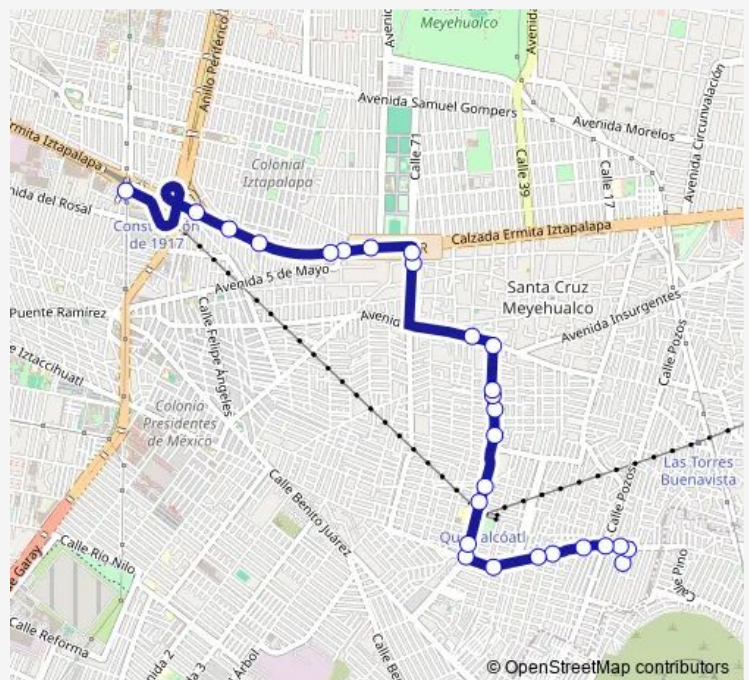

27 stops

[Open route schedule](#)

C. C. San José Buenavista - C. C. Juan Escutia y Ignacio Allende

Juan Escutia - Villa de la Franqueza

Villa Cid - Juan de la Barrera

Villa Cid - Pozos

Villa Franqueza - Villa Gatón

Manuel Canas - Villa Pusual

Manuel Canas - Villa Vallester

Manuel Canas - Villa Ascasuri

Manuel Canas - Insurgentes

Insurgentes - Guadalupe Victoria

Ignacio Manuel Altamirano - Cuauhtémoc

Route schedule

C. C. San José Buenavista - C. C. Juan Escutia y Ignacio Allende — C. C. Metro Constitución de 1917 - Cetram Constitución de 1917 Anden B

Monday	00:00
Tuesday	00:00
Wednesday	00:00
Thursday	00:00
Friday	00:00
Saturday	00:00
Sunday	00:00

Route info

Direction: C. C. San José Buenavista - C. C. Juan Escutia y Ignacio Allende

Stops: 27

Trip Duration: 0 hour 28 min

Monday 00:00

Tuesday 00:00

Wednesday 00:00

Thursday 00:00

Friday 00:00

Saturday 00:00

Sunday 00:00

Route info