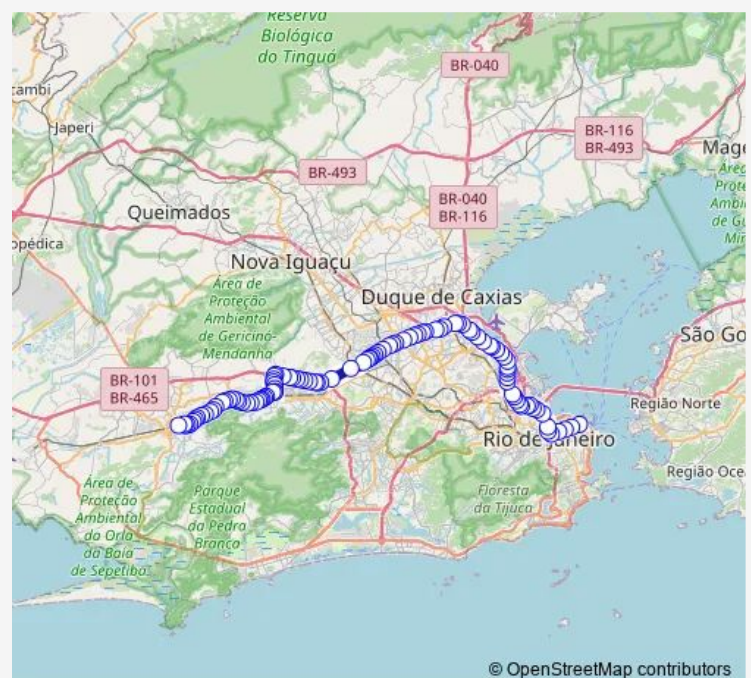

### Route schedule

Terminal Rodoviário de Campo Grande : Plat. D. — Ponto Final: Candelária : Linhas 397 e Sr397

Monday 00:00

Tuesday 00:00

Wednesday 00:00

Thursday 00:00

Friday 00:00

Saturday 00:00

### Route info

Direction: Terminal Rodoviário de Campo Grande : Plat. D.

Stops: 110

Trip Duration: 1 hour 30 min

397 — Terminal Campo Grande - Candelária

Norma

Largo do Ludgero

Clínica da Família Sandra Regina Sampaio de Souza