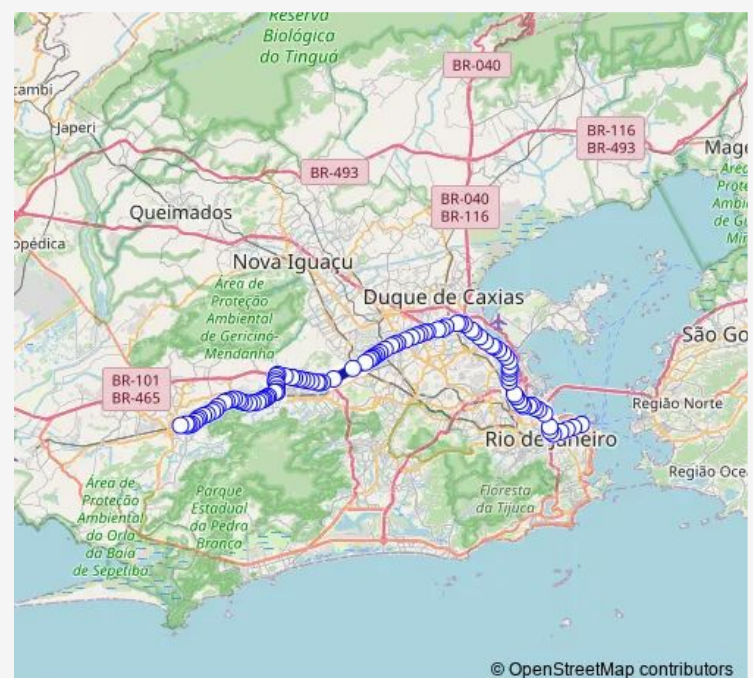

Wednesday 00:00

Thursday 00:00

Friday 00:00

Saturday 00:00

Sunday 00:00

Route info

Direction: Terminal Rodoviário de Campo Grande : Plat. D.

Stops: 110

Trip Duration: 1 hour 23 min

397 — Terminal Campo Grande - Candelária

Norma

Largo do Ludgero

Clínica da Família Sandra Regina Sampaio de Souza

UPA Senador Camará

Manoel Rodrigues de Moura

Tibagi