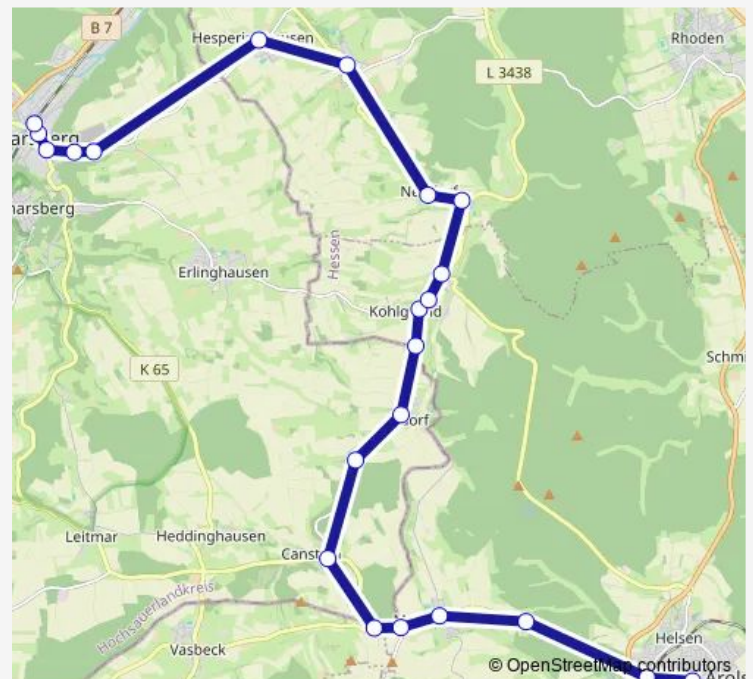

Diemelstadt Helmighausen

Diemelstadt Hesperinghausen

Marsberg, Jittenberg

Route schedule

Bad Arolsen, Rathausstraße — Marsberg, Bahnhof

Monday 07:15-18:13

Tuesday 08:13-14:13

Wednesday —

Thursday —

Friday 07:15-18:13

Saturday 08:13-14:13

Sunday —

Route info

Direction: Bad Arolsen, Rathausstraße

Stops: 25

Trip Duration: 0 hour 41 min

397 — Bad Arolsen - Diemelstadt - Marsberg

Marsberg, Friedhof

Marsberg, Dionysiusstraße

Marsberg, Paulinenstraße

Marsberg, Bahnhof

Direction

Marsberg, Bahnhof — Bad Arolsen, Rathausstraße

25 stops

[Open route schedule](#)

Marsberg, Bahnhof

Marsberg, Burghof

Marsberg, LWL-Weist

Marsberg, Friedhof

Marsberg, Jittenberg

Diemelstadt Hesperinghausen

Diemelstadt Helmighausen