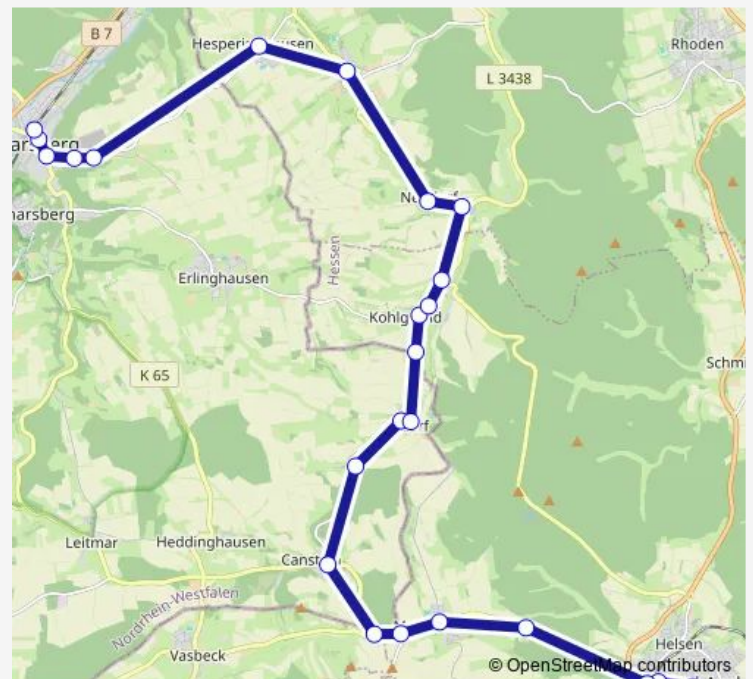

Massenhausen, Abzw. Frederinghausen

Massenhausen, Mitte

Massenhausen, Ziegenacker

Route schedule

Marsberg, Bahnhof — Bad Arolsen, Schulen

Monday 07:10-17:20

Tuesday 07:10-17:20

Wednesday 07:10-17:20

Thursday 07:10-17:20

Friday 07:10-17:20

Saturday —

Sunday —

Route info

Direction: Marsberg, Bahnhof

Stops: 24

Trip Duration: 0 hour 39 min

397

BusMaps

Bad Arolsen, Bahnhof

Bad Arolsen, Bahnhofstraße

Bad Arolsen, Schulen

Direction

Marsberg, Sekundarschule — Diemelstadt Helmighausen

9 stops

Wednesday 06:38

Thursday 06:38

Friday 06:38

Saturday —

Sunday —

Route info

Direction: Canstein, Siedlung

Stops: 17