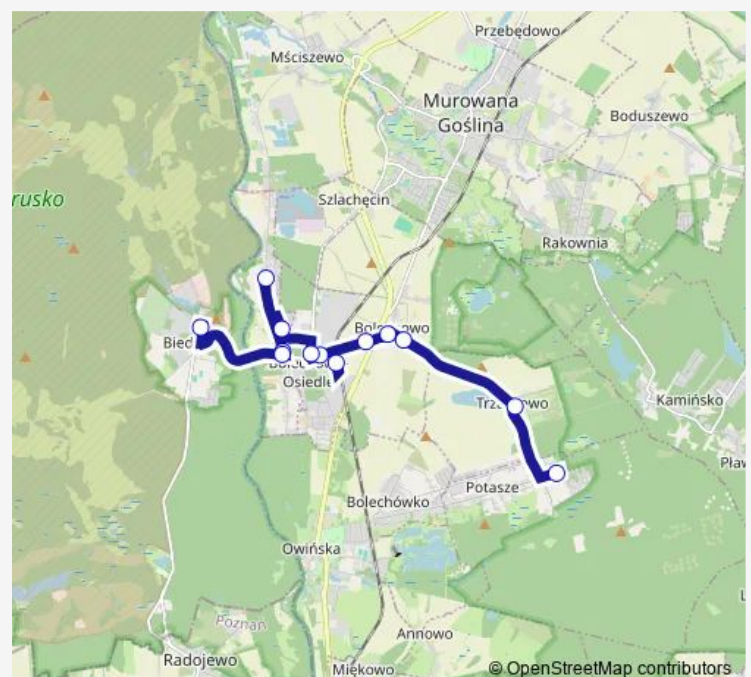

Bolechowo/Kręta

Trzaskowo/Wieś

Potasze/Jodłowa

Route schedule

Biedrusko/Park — Potasze/Jodłowa

Monday 05:22-17:11

Tuesday 05:22-17:11

Wednesday 05:22-17:11

Thursday 05:22-17:11

Friday 05:22-17:11

Saturday —

Sunday —

Route info

Direction: Biedrusko/Park

Stops: 13

Trip Duration: 0 hour 20 min

Direction

Biedrusko/Park — Trzaskowo/Wieś

12 stops

[Open route schedule](#)

Biedrusko/Park

Promnice/Północna

Promnice/Północna

Promnice/Świerkowa

Monday 04:57-17:05

Tuesday 04:57-17:05

Wednesday 04:57-17:05

Thursday 04:57-17:05

Friday 04:57-17:05

Saturday —

Sunday —

Route info