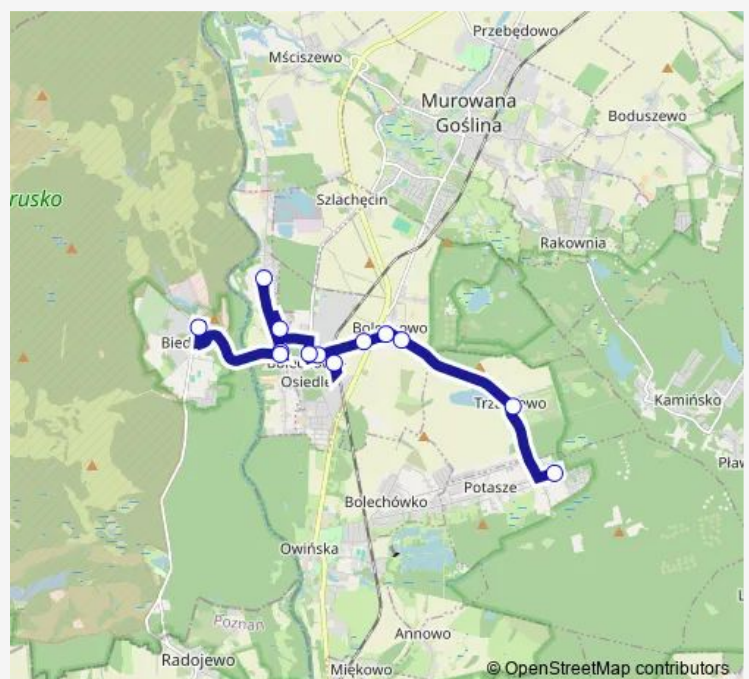

Thursday 05:22-17:11

Friday 05:22-17:11

Saturday —

Sunday —

Route info

Direction: Biedrusko/Park

Stops: 13

Trip Duration: 0 hour 20 min

Direction

Biedrusko/Park — Trzaskowo/Wieś

12 stops

[Open route schedule](#)

Biedrusko/Park

Promnice/Północna

Promnice/Północna

Promnice/Świerkowa

Sunday —

Route info

Direction: Biedrusko/Park

Stops: 12

Trip Duration: 0 hour 17 min

Direction

Potasze/Jodłowa — Biedrusko/Park

13 stops

Monday 04:57-17:05

Tuesday 04:57-17:05

Wednesday 04:57-17:05

Thursday 04:57-17:05

Friday 04:57-17:05

Saturday —

Sunday —

Route info