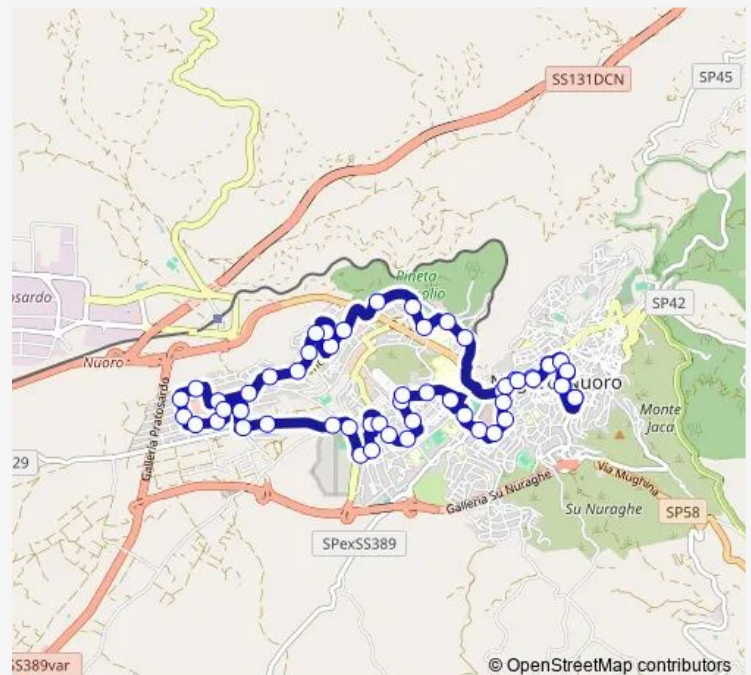

Bus 2db Linea 2D Barrato

[Go to website](#)

Direction

VIA Manzoni Capolinea — VIA Manzoni Capolinea

56 stops

[Open route schedule](#)

- VIA Manzoni Capolinea
- VIA Manzoni 24
- VIA Demurtas 4
- VIA Brigata Sassari FR. 7a
- VIA Brigata Sassari 18
- VIA Brigata Sassari 30
- VIA Stazione 1
- VIA Mannironi 2
- VIA Mannironi Capolinea
- VIA Porrino FR. 5
- VIA Porrino FR. 29
- VIA Mannironi FR. 177
- VIA Funtana Buddia 26
- VIA Funtana Buddia FR. 31
- VIA A. Moro 50
- VIA LA Malfa 57
- VIA LA Malfa 21
- VIA Funtana Buddia 36
- VIA Funtana Buddia 46-48
- VIA Mimose S.N.C.
- VIA Mimose FR. 57

Route schedule

VIA Manzoni Capolinea — VIA Manzoni Capolinea

| | |
|-----------|-------------|
| Monday | 07:40-18:19 |
| Tuesday | 07:40-18:19 |
| Wednesday | 07:40-18:19 |
| Thursday | 07:40-18:19 |
| Friday | 07:40-18:19 |
| Saturday | 07:40-18:19 |
| Sunday | — |

Route info

Direction: VIA Manzoni Capolinea

Stops: 56

Trip Duration: 0 hour 30 min

2db — Linea 2D Barrato

VIA Oleandri 68

VIA Anemoni 21

VIA Anemoni Trev. V Delle Gardenie E V. Delle Rose

VIA Ginestre 49

VIA Ginestre FR. 28

VIA Rose 29

VIA Platani TRA V. Delle Rose E V. Delle Ginestre

VIA Murichessa Fronte Incrocio V. DEI Pini

VIA Murichessa 9

VIA Murichessa (Carcere) S.N.C.

VIA Dessanay FR. 7