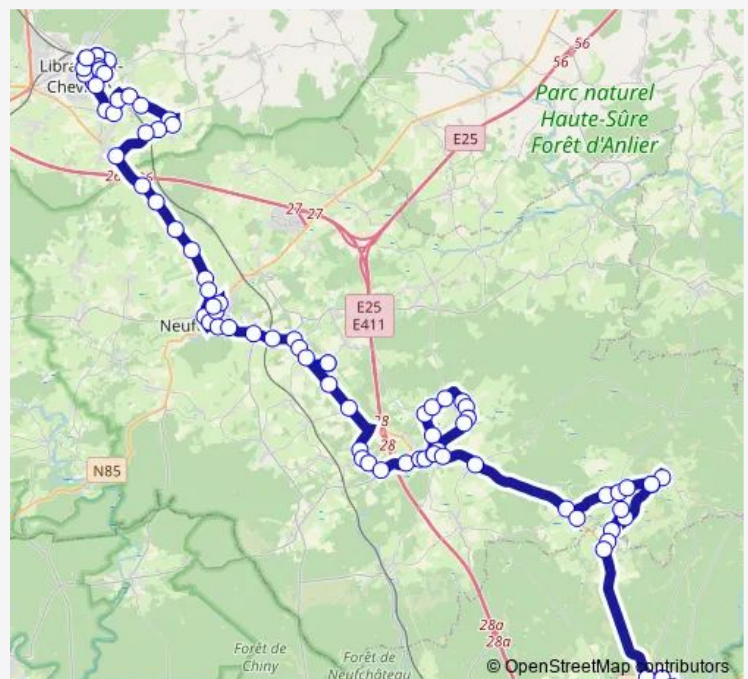

Thursday 16:06

Friday 16:06

Saturday —

Sunday —

Route info

Direction: Neufchateau Parking St-Roch - Quai 1

Stops: 27

Trip Duration: 0 hour 31 min

■ 562 — Libramont - Habay

BusMaps

Libramont Rue de Saint-Pierre

Libramont Rue de Presseux 16

Libramont I.S.J. Bonance

Libramont I.C.A.

Libramont Avenue Herbofin

Libramont Gare - Quai 4

Direction

Neufchateau Athénée — Habay-LA-Neuve Saint-Benoît

46 stops

[Open route schedule](#)

Neufchateau Athénée

Neufchateau Parking St-Roch - Quai 1

Neufchateau Dépôt Penning

Neufchateau Route d'Arlon