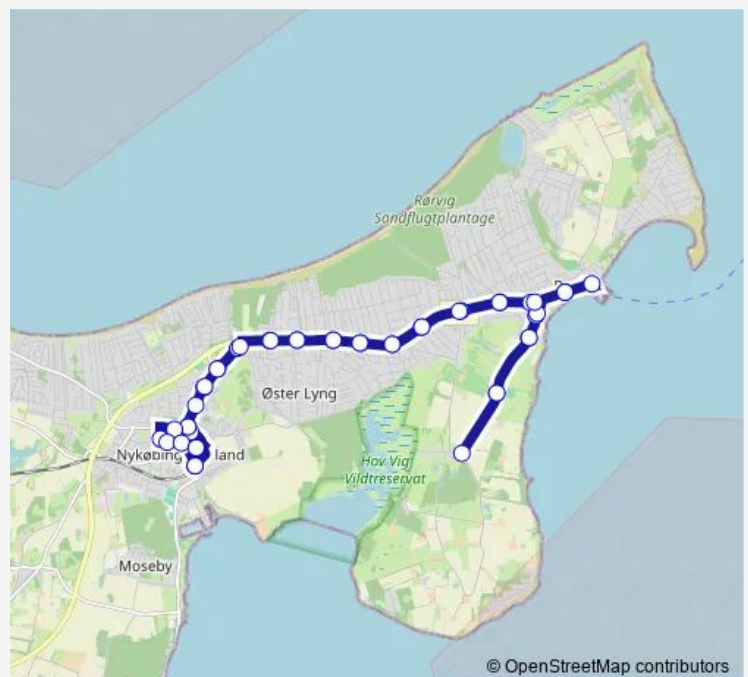

### Route schedule

Nykøbing Sj. St. (Jernbanevej) — Nykøbing Sj. St. (Jernbanevej)

Monday 05:41-22:52

Tuesday 05:41-22:52

Wednesday 05:41-22:52

Thursday 05:41-22:52

Friday 05:41-22:52

Saturday 07:55-18:55

### Route info

Direction: Nykøbing Sj. St. (Jernbanevej)

Stops: 45

Trip Duration: 0 hour 37 min

© OpenStreetMap contributors

562

BusMaps

Ved Møllen (Søndervangsvej)