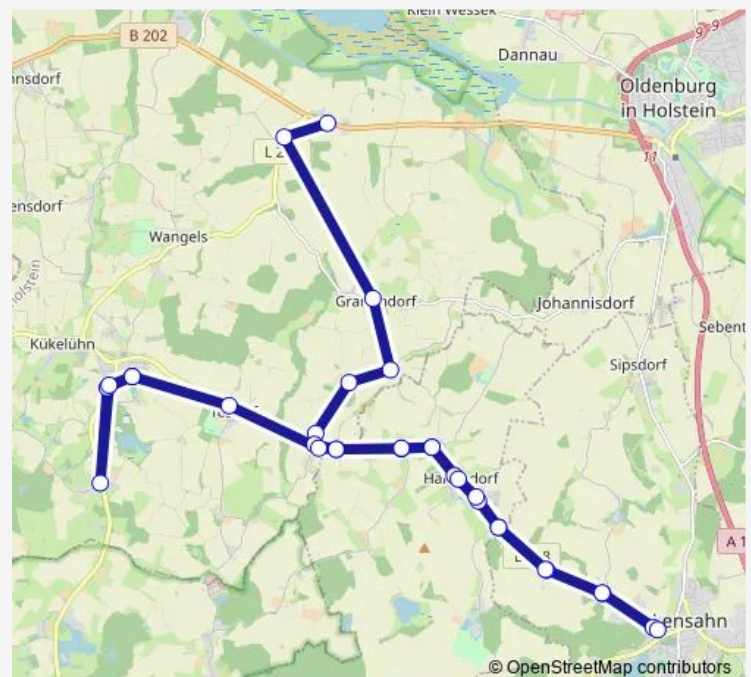

Meischenstorf Gut

Meischenstorf Höfeweg 8

Kreuzkate

Wangels Krögerkate

Harmsdorf(Holst) Kayhofer Weg

Harmsdorf(Holst) Am Wischhof

Harmsdorf(Holst) Ringstraße

Harmsdorf(Holst) Danziger Straße

Harmsdorf(Holst) Danziger Straße

Route schedule

Wangels-Farve Hohenstein — Wangels-Hansühn Schule

Monday 06:31

Tuesday 06:31

Wednesday 06:31

Thursday 06:31

Friday 06:31

Saturday —

Sunday —

Route info

Direction: Wangels-Farve Hohenstein

Stops: 32

Trip Duration: 0 hour 54 min

■ 562

Harmsdorf(Holst) Ringstraße

Harmsdorf(Holst) Am Wischhof

Harmsdorf(Holst) Kayhofer Weg

Wangels Krögerkate

Kreuzkate

Wangels-Testorf Umspannwerk

Wangels-Hansühn Schule

Wangels-Hansühn Süd

Wangels-Neutestorf