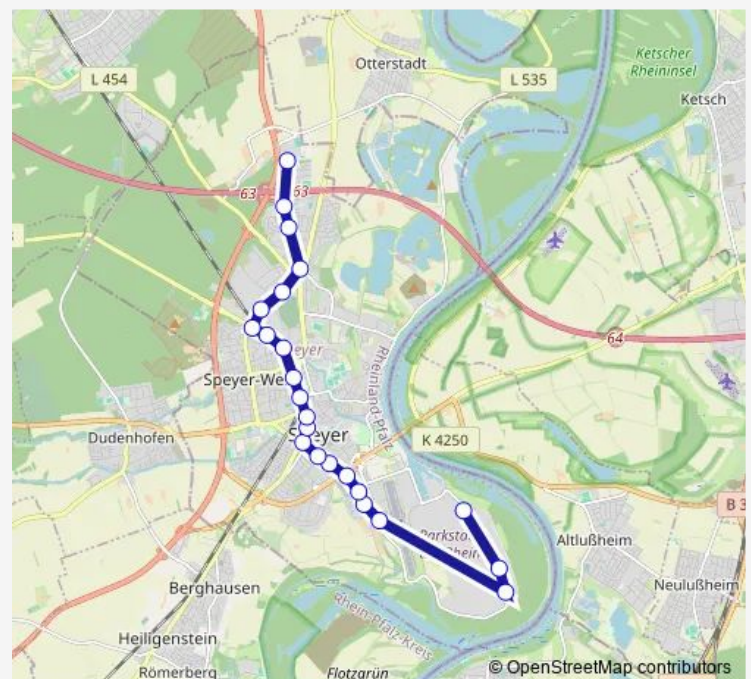

### Direction

Speyer, Industriegebiet Süd — Speyer-Nord, Birkenweg

21 stops

[Open route schedule](#)

- Speyer, Industriegebiet Süd
- Speyer, Göteborger Straße
- Speyer, Stockholmer Straße
- Speyer, Stadtwerke
- Speyer, Karl-Leiling-Allee
- Speyer, Hilgardstr./Ärztelhäuser
- Speyer, Salierstraße
- Speyer, Bartholomäus-Weltz-Pl.
- Speyer, Postplatz
- Speyer, Postgraben
- Speyer, Hirschgraben
- Speyer, Hbf/Zob
- Speyer, Baumwollspinnerei
- Speyer, Iggelheimer Straße
- Speyer, Felkeweg/Nord-West
- Speyer, Siemensstr./Nord-West
- Speyer-Nord, Landwehrstraße
- Speyer-Nord, Feuerwache Nord
- Speyer-Nord, Nußbaumweg
- Speyer-Nord, Spaldinger Straße
- Speyer-Nord, Birkenweg

### Route schedule

Speyer, Industriegebiet Süd — Speyer-Nord, Birkenweg

Monday	05:42-00:12 <sup>+1</sup>
Tuesday	05:42-00:12 <sup>+1</sup>
Wednesday	05:42-00:12 <sup>+1</sup>
Thursday	05:42-00:12 <sup>+1</sup>
Friday	05:42-00:12 <sup>+1</sup>
Saturday	06:42-00:12 <sup>+1</sup>
Sunday	08:57-19:57

### Route info

Direction: Speyer, Industriegebiet Süd

Stops: 21

Trip Duration: 0 hour 31 min

562

BusMaps

## Route info

Direction: Speyer, Industriegebiet Süd

Stops: 23

Trip Duration: 0 hour 31 min