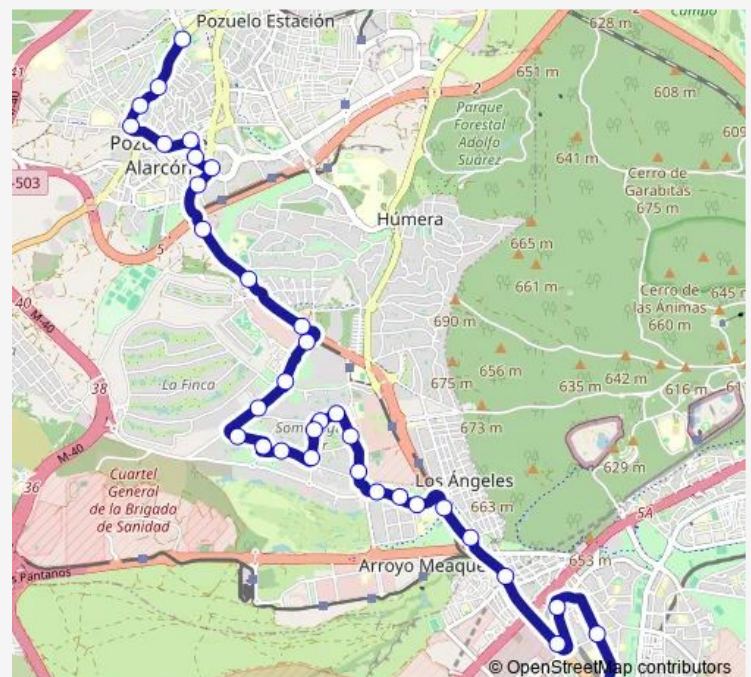

### Route schedule

C°huertas-Policia Nacional — Intercambiador DE Aluche

Monday 04:00-20:30

Tuesday 04:00-20:30

Wednesday 04:00-20:30

Thursday 04:00-20:30

Friday 04:00-20:30

Saturday 04:40-20:00

### Route info

Direction: C°huertas-Policia Nacional

Stops: 32

Trip Duration: 0 hour 40 min

562 — Madrid (Aluche)-Pozuelo DE Alarcón

Siroco-Tramontana

Av.Carrera-Francisco Goya

Av.Carrera-Murillo

## Route info

Direction: Intercambiador DE Aluche

Stops: 35

Trip Duration: 0 hour 53 min

Ctra.M502-Antena Radio Madrid

Av.Pablo VI-Rumanía

Av.Pablo VI-París

Cirilo Palomo-Chinchón