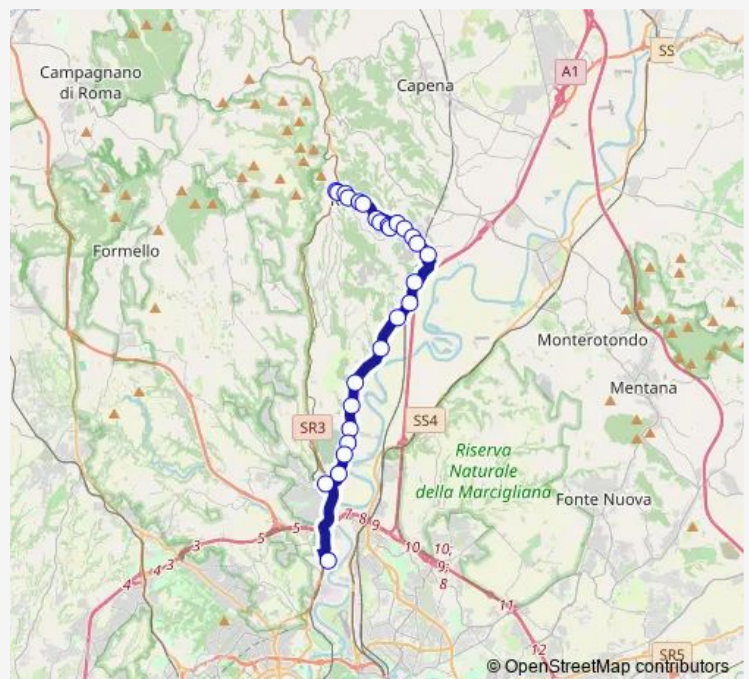

**Bus Riano - Roma Saxa Rubra # Aa619a**

[Go to website](#)

**Direction**

Riano | Via Flaminia (Stazione) # f2231 — Roma | Saxa Rubra (Arrivi) # f1494

27 stops

[Open route schedule](#)

- Riano | Via Flaminia (Stazione) # f2231
- Riano | Via Rianese Via Flaminia # f11335
- Riano | Via Rianese Via Leopardi # f11336
- Riano | Via Rianese Via Repubblica # f11337
- Riano | Via Rianese Via Monte Marino # f11339
- Riano | Via Rianese Str. Vecchia # f11340
- Riano | Via Dante Str. Vecchia # f11342
- Riano | Via Dante Via Da Riano # f11343
- Riano | Via Dante (Comune) # f11344
- Riano | Via Giovanni Xxiii (Comune) # f11345
- Riano | Via Vigna Piano Via Bertini # f11346
- Riano | Via Vigna Piano, 42 # f11347
- Riano | Via Vigna Piano Via Valle Braccia # f11348
- Riano | Via Rianese Via Piana Perina # f11349
- Riano | Via Rianese (Monte Perazzo) # f11350
- Riano | Via Tiberina (Colle Romano) # f10542
- Riano | Via Tiberina (Procoio Vecchio) # f10543
- Roma | Via Tiberina Via Pian Olmo # f10544
- Roma | Via Tiberina (Procoio Nuovo) # f10545
- Roma | Via Tiberina Via Grotta Oscura # f10546
- Roma | Via Tiberina Via Toffia # f10547

**Route schedule**

Riano | Via Flaminia (Stazione) # f2231 — Roma | Saxa Rubra (Arrivi) # f1494

Monday	05:55-07:00
Tuesday	05:55-07:00
Wednesday	05:55-07:00
Thursday	05:55-07:00
Friday	05:55-07:00
Saturday	05:55-07:00
Sunday	—

**Route info**

Direction: Riano | Via Flaminia (Stazione) # f2231

Stops: 27

Trip Duration: 0 hour 40 min

Riano - Roma Saxa Rubra # Aa619a

Roma | Via Tiberina Via Torretta Flaminia # f10548

Roma | Via Tiberina Via Ruggero Celano # f10549