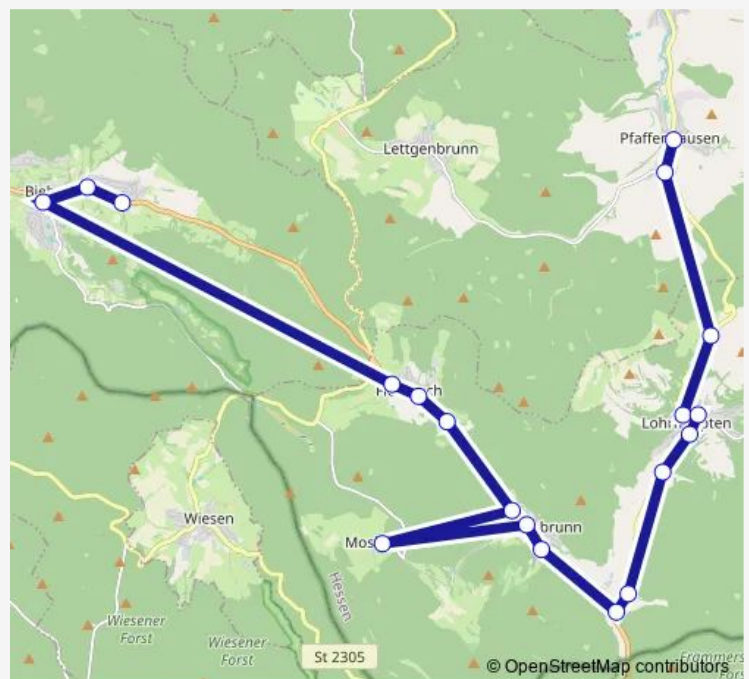

### Direction

Jossgrund-Pfaffenhausen Dorfscheune —  
Biebergemünd-Bieber Röhrig

19 stops

[Open route schedule](#)

- Jossgrund-Pfaffenhausen Dorfscheune
- Jossgrund-Pfaffenhausen Lohrhaupter Straße
- Flörsbachtal-Lohrhaupten Im Engetal
- Flörsbachtal-Lohrhaupten Kreissparkasse
- Flörsbachtal-Lohrhaupten Post
- Flörsbachtal-Lohrhaupten Lohrer Straße
- Flörsbachtal-Lohrhaupten Pension Sonnenhof
- Flörsbachtal-Lohrhaupten Ziegelhütte
- Flörsbachtal-Lohrhaupten Abzweig B 276
- Flörsbachtal-Kempfenbrunn Süd
- Flörsbachtal-Kempfenbrunn Kirche
- Flörsbachtal-Mosborn Waldstraße
- Flörsbachtal-Kempfenbrunn Sportplatz
- Flörsbachtal-Flörsbach Flörsbacher Hof
- Flörsbachtal-Flörsbach Altes Rathaus
- Flörsbachtal-Flörsbach Raiffeisenbank
- Biebergemünd-Bieber Rathaus
- Biebergemünd-Bieber Gassen
- Biebergemünd-Bieber Röhrig

### Route schedule

Jossgrund-Pfaffenhausen Dorfscheune —  
Biebergemünd-Bieber Röhrig

Monday	05:26-18:47
Tuesday	05:26-18:47
Wednesday	05:26-18:47
Thursday	05:26-18:47
Friday	05:26-18:47
Saturday	05:26-19:43
Sunday	09:26-19:43

### Route info

Direction: Jossgrund-Pfaffenhausen Dorfscheune

Stops: 19

Trip Duration: 0 hour 44 min

## Route schedule

Biebergemünd-Bieber Röhrig — Jossgrund-Pfaffenhausen Dorfscheune

Monday 06:45-19:45

Tuesday 06:45-19:45

Wednesday 06:45-19:45

Thursday 06:45-19:45

Friday 06:45-19:45

Saturday 07:45-19:45