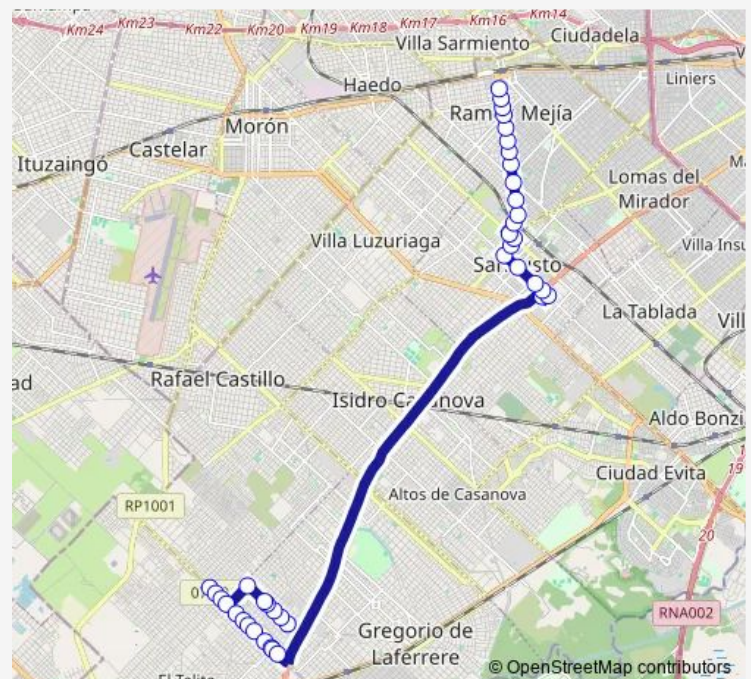

Metrobus Doctor Ignacio Arieta

Route schedule

Leónardo DA Vinci 4399-4499 — AVENIDA DE MAYO 338

Monday 05:00-23:40

Tuesday 05:00-23:40

Wednesday 05:00-23:40

Thursday 05:00-23:40

Friday 05:00-23:40

Saturday 05:00-23:40

Sunday 05:00-23:40

Route info

Direction: Leónardo DA Vinci 4399-4499

Stops: 39

Trip Duration: 1 hour 46 min

621R6 — Jmlmtz621

Avenida Doctor Ignacio Arieta 3400-3498

Avenida Doctor Ignacio Arieta 3000-3098

AVENIDA DOCTOR IGNACIO ARIETA 2844

Avenida Presidente Doctor Arturo U. Illia 2250-229

Presidente Juan Domingo Perón 2702-2800

Presidente Juan Domingo Perón 2602-2700

Avenida DE Mayo 910

AVENIDA DE MAYO 750

Avenida DE Mayo 550

AVENIDA DE MAYO 338

Direction

AVENIDA RIVADAVIA 14000-14048 — Leonardo DA Vinci
4500-4598

40 stops

[Open route schedule](#)