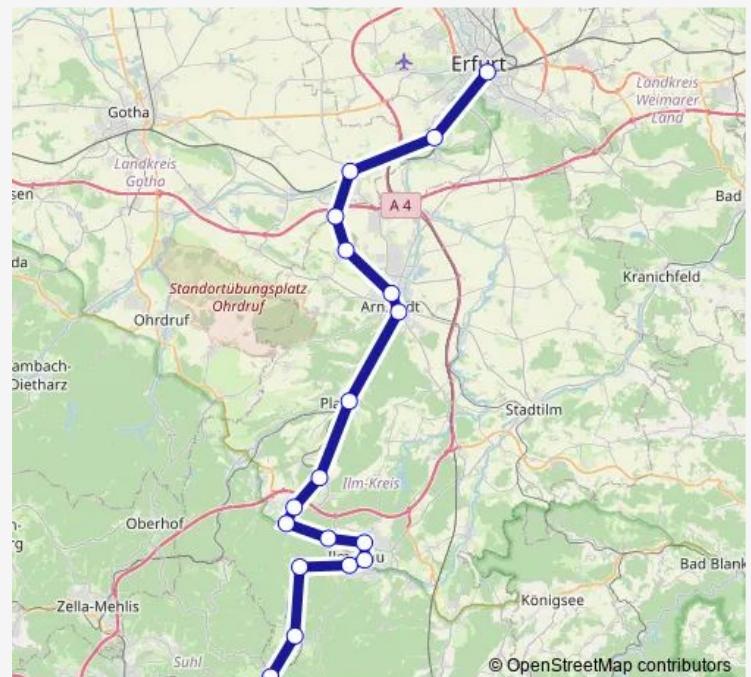

Rail RB46

[Go to website](#)

Direction

Ilmenau — Erfurt Hbf

14 stops

[Open route schedule](#)

Ilmenau

Ilmenau Pörlitzer Höhe

Ilmenau-Roda

Elgersburg

Geraberg

Martinroda (bei Ilmenau)

Plaue (Thüringen)

Arnstadt Süd

Arnstadt Hbf

Haarhausen

Sülzenbrücken

Neudietendorf

Erfurt-Bischleben

Erfurt Hbf

Route schedule

Ilmenau — Erfurt Hbf

Monday 04:36-18:18

Tuesday 04:36-18:18

Wednesday 04:36-18:18

Thursday 04:36-18:18

Friday 04:36-18:18

Saturday 18:18

Sunday 18:18

Route info

Direction: Ilmenau

Stops: 14

Trip Duration: 0 hour 59 min

■ RB46

BusMaps