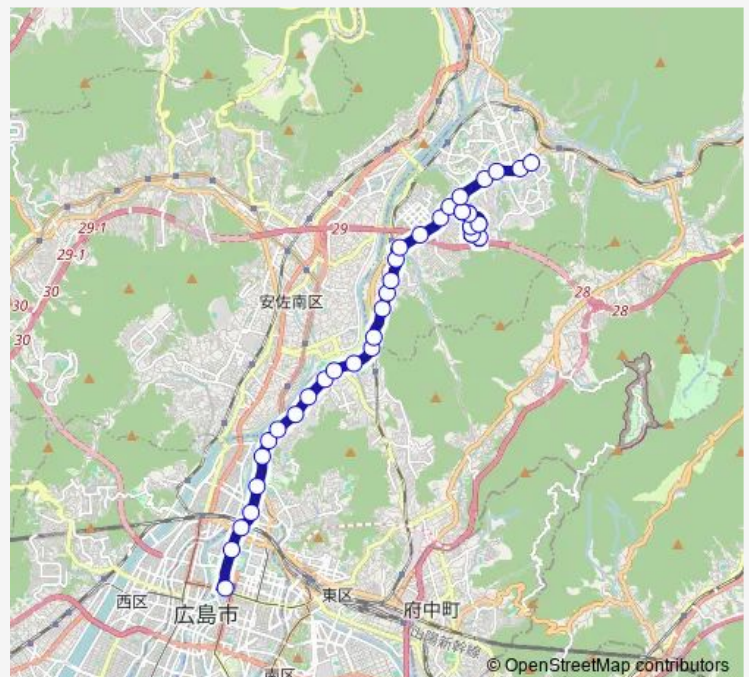

Thursday 16:23

Friday 16:23

Saturday 16:23

Sunday 16:23

Route info

Direction: 広島バスセンター

Stops: 39

Trip Duration: 0 hour 41 min