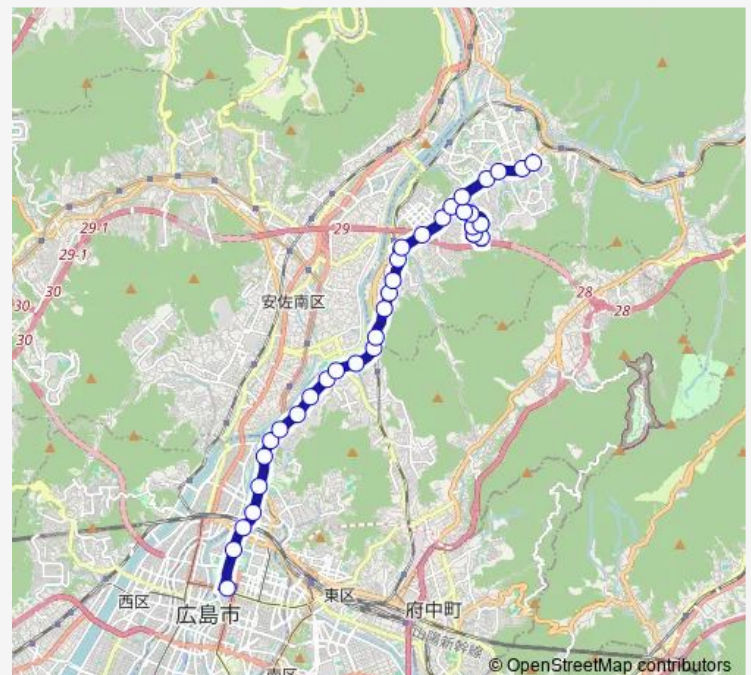

Thursday 16:23

Friday 16:23

Saturday 16:23

Sunday 16:23

Route info

Direction: 広島バスセンター

Stops: 39

Trip Duration: 0 hour 41 min