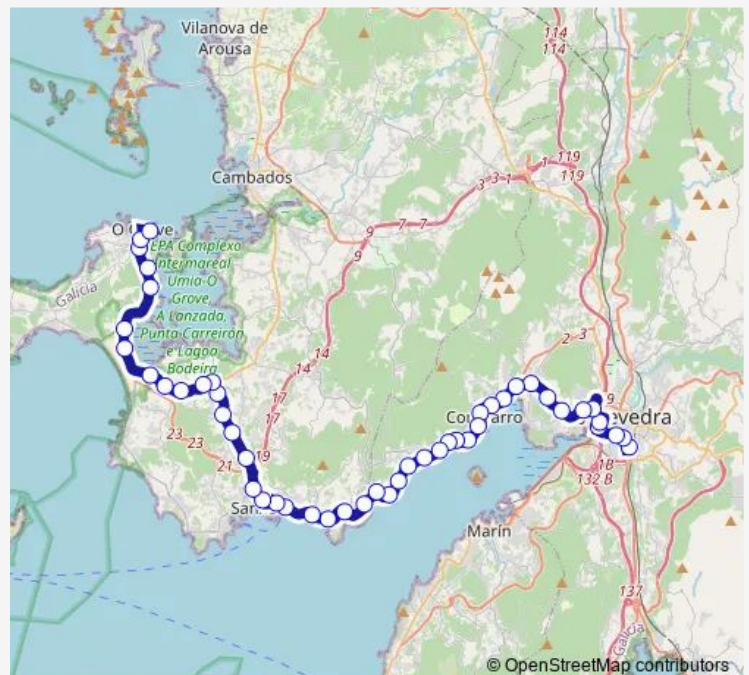

Thursday 06:20-20:00

Friday 06:20-20:00

Saturday 08:30-20:30

Sunday 10:40-20:30

Route info

Direction: O Grove E.A.

Stops: 48

Trip Duration: 1 hour 20 min

■ Xg626001 — O Grove E.A. - Pontevedra E.A.

BusMaps

Areas

Cruce Cotos (Dorrón)

A Granxa

Rabo de Porco

Raxo (centro)

Gasolinera Raxó