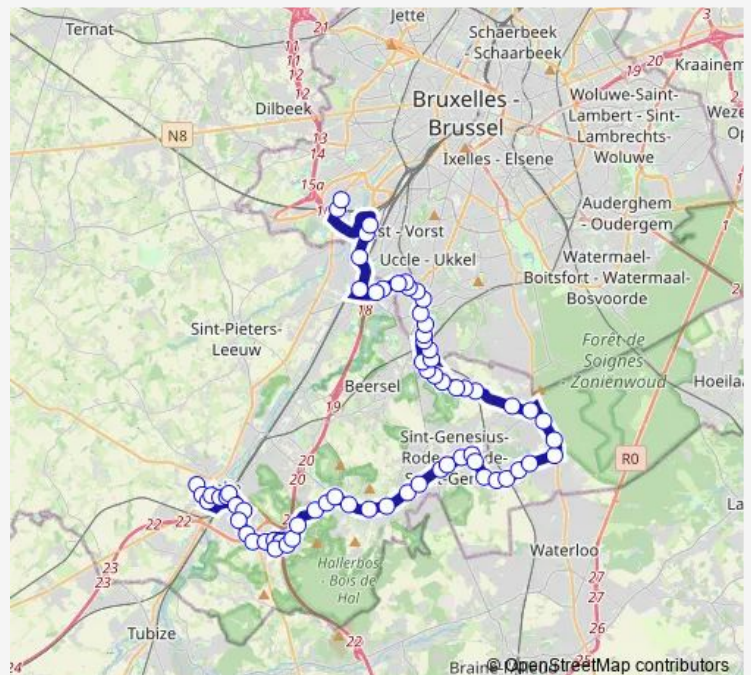

Direction

Halle Station perron 7 — Essenbeek De Floere

10 stops

[Open route schedule](#)

Halle Station perron 7

Sint-Rochus Kerk

Sint-Rochus Goudvinkenlaan

Sint-Rochus Leopoldstraat

Sint-Rochus Kruisstraat

Essenbeek Nijvelsesteenweg

Essenbeek Kerk

Essenbeek Kerkhof

Essenbeek Maatwerkbedrijf

Essenbeek De Floere

Route schedule

Halle Station perron 7 — Essenbeek De Floere

Monday 05:40

Tuesday 05:40

Wednesday —

Thursday 05:40

Friday 05:40

Saturday —

Sunday —

Route info

Direction: Halle Station perron 7

Stops: 10

Trip Duration: 0 hour 12 min

Direction

Halle AZ Sint-Maria — Sint-Genesius-Rode Elvis Presley

38 stops

[Open route schedule](#)

Halle AZ Sint-Maria