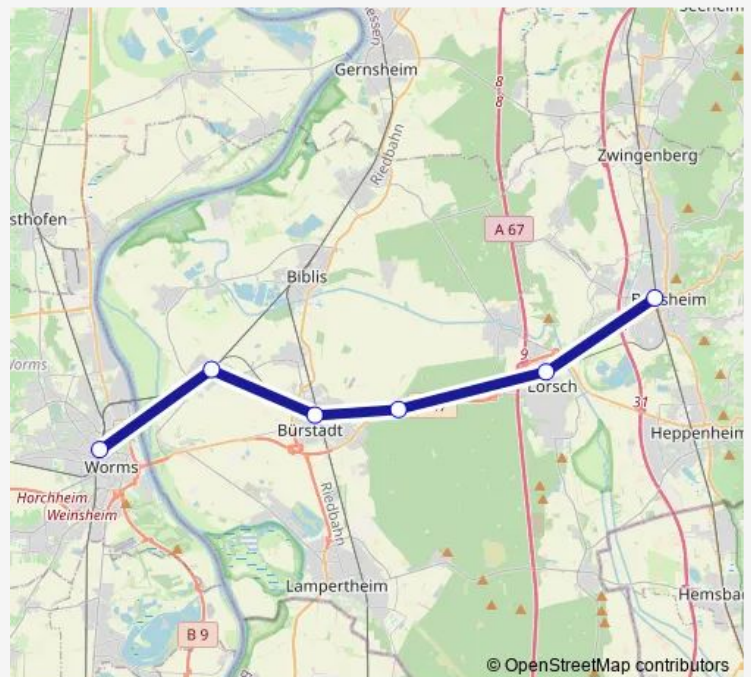

### Direction

Worms, Hauptbahnhof — Bensheim, Bahnhof

6 stops

[Open route schedule](#)

Worms, Hauptbahnhof

Hofheim, Bahnhof

Bürstadt, Bahnhof

Riedrode, Bahnhof

Lorsch, Bahnhof

Bensheim, Bahnhof

### Route schedule

Worms, Hauptbahnhof — Bensheim, Bahnhof

Monday 07:21-18:10

Tuesday 07:21-18:10

Wednesday 07:21-18:10

Thursday 07:21-18:10

Friday 07:21-18:10

Saturday 07:21

### Route info

Direction: Worms, Hauptbahnhof

Stops: 6

Trip Duration: 0 hour 26 min

Rb63