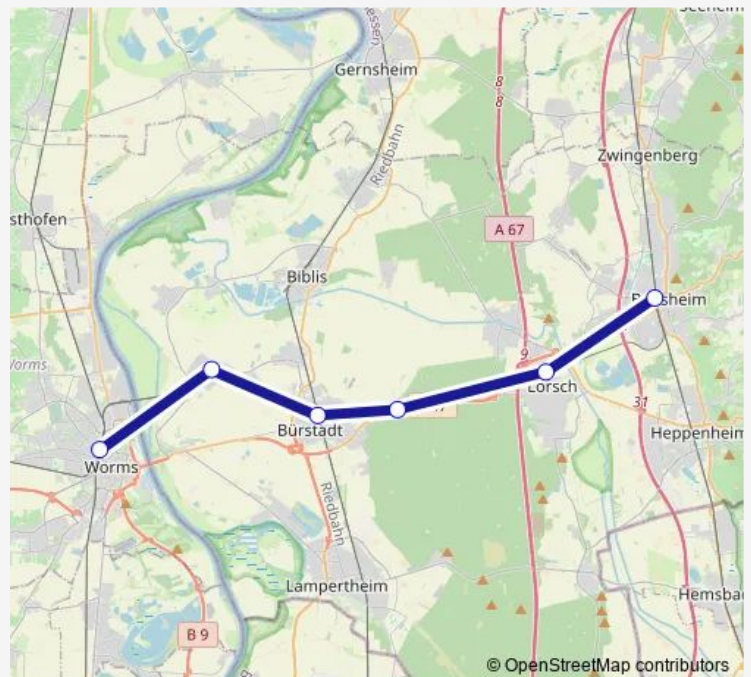

### Direction

Worms, Hauptbahnhof — Bensheim, Bahnhof

6 stops

[Open route schedule](#)

Worms, Hauptbahnhof

Hofheim, Bahnhof

Bürstadt, Bahnhof

Riedrode, Bahnhof

Lorsch, Bahnhof

Bensheim, Bahnhof

### Route schedule

Worms, Hauptbahnhof — Bensheim, Bahnhof

Monday 07:21-18:10

Tuesday 07:21-18:10

Wednesday 07:21-18:10

Thursday 07:21-18:10

Friday 07:21-18:10

Saturday 07:21

### Route info

Direction: Worms, Hauptbahnhof

Stops: 6

Trip Duration: 0 hour 26 min

■ RB63

BusMaps