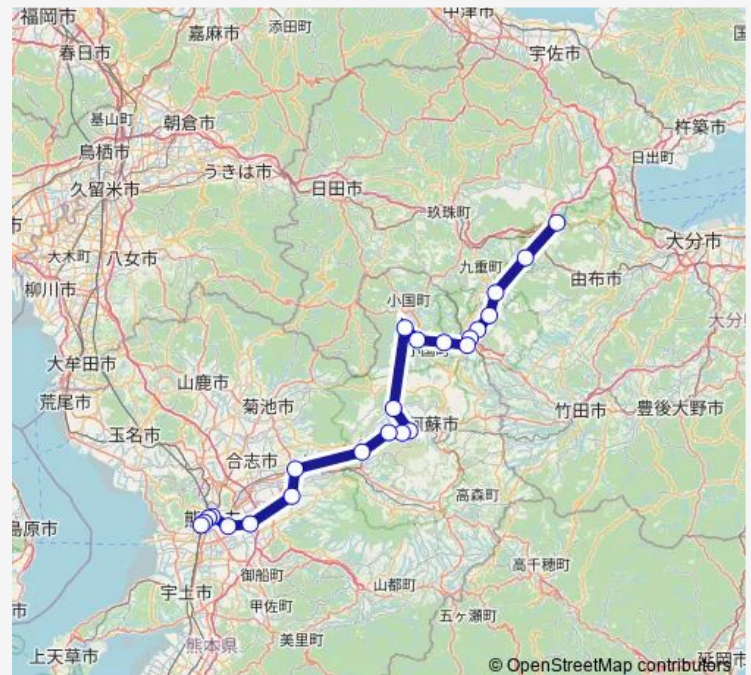

Thursday 13:50-14:50

Friday 13:50-14:50

Saturday 13:50-14:50

Sunday 13:50-14:50

Route info

Direction: 由布院駅前バスセンター

Stops: 23

Trip Duration: 4 hour 13 min