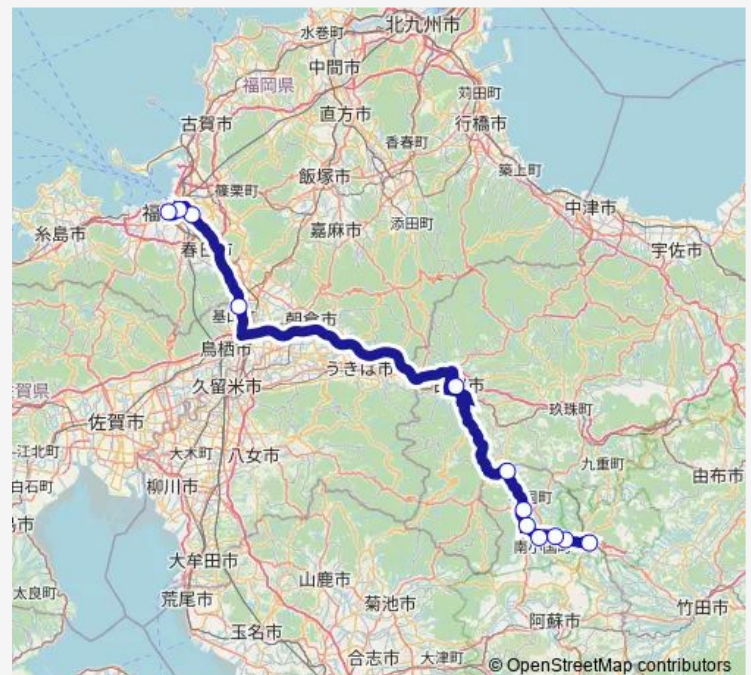

南小国町役場前

ゆうステーション

杖立

日田バスターミナル

高速基山

福岡空港国際線

博多バスターミナル

西鉄天神高速バスターミナル

### Route schedule

瀬の本 — 西鉄天神高速バスターミナル

Monday 10:00-11:00

Tuesday 10:00-11:00

Wednesday 10:00-11:00

Thursday 10:00-11:00

Friday 10:00-11:00

Saturday 10:00-11:00

### Route info

Direction: 瀬の本

Stops: 12

Trip Duration: 3 hour 7 min

■ 黒川 ~ 日田 ~ 福岡