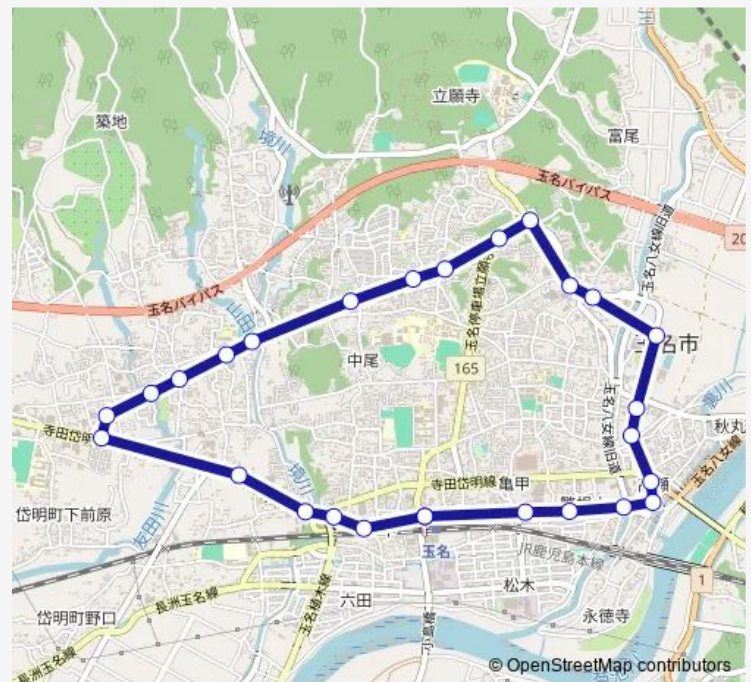

玉名温泉 足湯前

温泉区

玉名温泉北入口

上立願寺

下立願寺

糠峯入口

築山小学校前

マルエイ築地店前

築地公民館

玉名魚市場入口

築地下

Route schedule

玉名駅前 — 玉名駅前

Monday 08:10-19:10

Tuesday 08:10-19:10

Wednesday 08:10-19:10

Thursday 08:10-19:10

Friday 08:10-19:10

Saturday 08:10-18:10

Sunday 08:10-18:10

Route info

Direction: 玉名駅前

Stops: 27

Trip Duration: 0 hour 24 min

■ 玉名駅前→玉名市役所前 ~ →玉名駅前

BusMaps

下前原

築地 (玉名)

春出一区

ハローワーク前

春出ループ橋前

玉名駅前