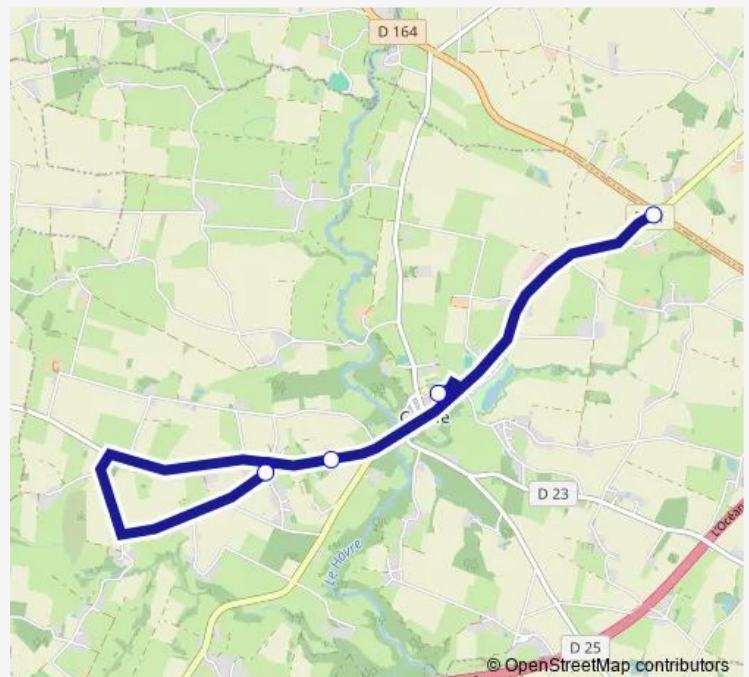

Direction

Bel Air Rd21 Vers Mésanger - Couffe — Écoles - Couffe

4 stops

[Open route schedule](#)

Bel Air Rd21 Vers Mésanger - Couffe

Abrib.Thivieres Mazeries - Couffe

Plantes les - Couffe

Écoles - Couffe

Route schedule

Bel Air Rd21 Vers Mésanger - Couffe — Écoles - Couffe

Monday 08:12

Tuesday 08:12

Wednesday —

Thursday 08:12

Friday 08:12

Saturday —

Sunday —

Route info

Direction: Bel Air Rd21 Vers Mésanger - Couffe

Stops: 4

Trip Duration: 0 hour 33 min

Direction

Écoles - Couffe — Bel Air Rd21 Vers Mésanger - Couffe

4 stops

Stops: 4

Trip Duration: 0 hour 24 min

Direction

Gruere - Couffe — Écoles - Couffe

8 stops

[Open route schedule](#)

Gruere - Couffe

Boissenotiere la - Couffe