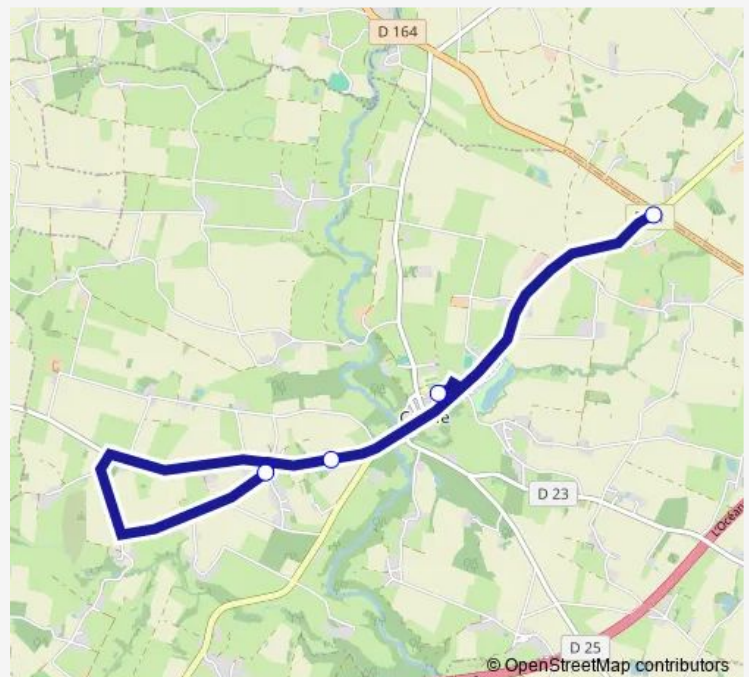

Direction

Bel Air Rd21 Vers Mésanger - Couffe — Écoles - Couffe

4 stops

[Open route schedule](#)

Bel Air Rd21 Vers Mésanger - Couffe

Abrib.Thivieres Mazeries - Couffe

Plantes les - Couffe

Écoles - Couffe

Route schedule

Bel Air Rd21 Vers Mésanger - Couffe — Écoles - Couffe

Monday 08:12

Tuesday 08:12

Wednesday —

Thursday 08:12

Friday 08:12

Saturday —

Sunday —

Route info

Direction: Bel Air Rd21 Vers Mésanger - Couffe

Stops: 4

Trip Duration: 0 hour 33 min

Direction

Écoles - Couffe — Bas Vieux Couffe le - Couffe

9 stops

Friday 08:04

Saturday —

Sunday —

Route info

Direction: Beziniere Carf. (Ia) - Couffe

Stops: 9

Trip Duration: 0 hour 46 min

Direction