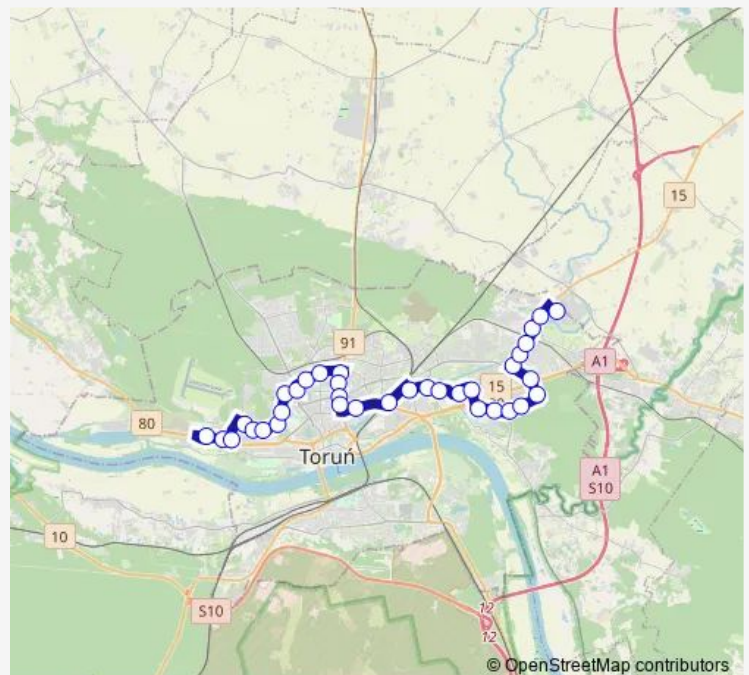

### Route schedule

Nad Strugą — Motoarena

Monday 03:10-23:50

Tuesday 03:10-23:50

Wednesday 03:10-23:50

Thursday 03:10-23:50

Friday 03:10-23:50

Saturday 03:10-23:50

### Route info

Direction: Nad Strugą

Stops: 35

Trip Duration: 0 hour 42 min

Kozacka

Wielki Rów

Koniuchy

Długa

## Route schedule

Nad Strugą — Plac Skalskiego

Monday	25:00 <sup>+1</sup>
Tuesday	25:00 <sup>+1</sup>
Wednesday	25:00 <sup>+1</sup>
Thursday	25:00 <sup>+1</sup>
Friday	25:00 <sup>+1</sup>
Saturday	25:00 <sup>+1</sup>
Sunday	25:00 <sup>+1</sup>

## Route info

Direction: Nad Strugą

Stops: 34

Trip Duration: 0 hour 41 min

Żwirki i Wigury

Szpital Bielany

św. Józefa

Od Nowa