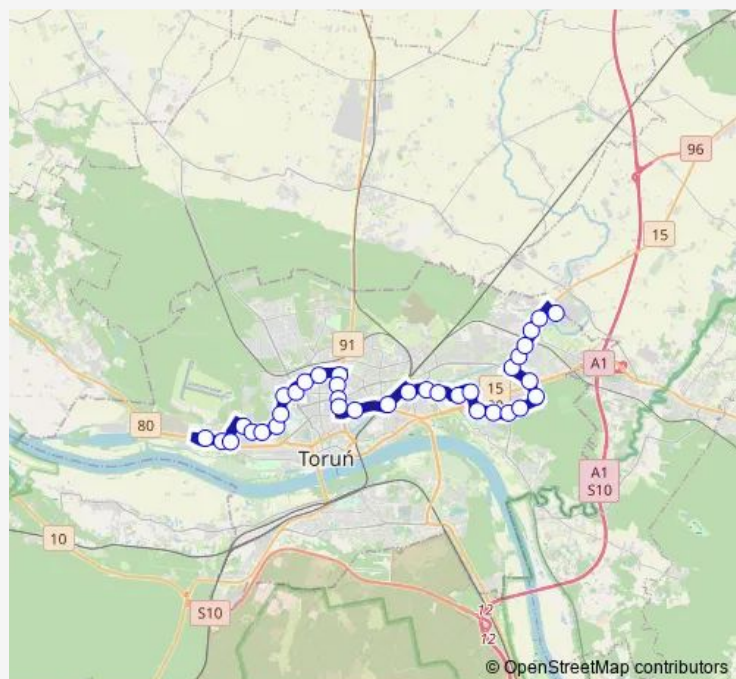

Saturday 03:10-23:50

Sunday 03:10-23:50

Route info

Direction: Nad Strugą

Stops: 35

Trip Duration: 0 hour 42 min

Kozacka

Wielki Rów

Szosa Okrężna

Łukasiewicza

Szosa Bydgoska

Motoarena

Direction

Motoarena — Nad Strugą

35 stops

[Open route schedule](#)

Wielki Rów

Koniuchy

Długa

Route schedule

Nad Strugą — Plac Skalskiego

Monday	25:00 ⁺¹
Tuesday	25:00 ⁺¹
Wednesday	25:00 ⁺¹
Thursday	25:00 ⁺¹
Friday	25:00 ⁺¹
Saturday	25:00 ⁺¹
Sunday	25:00 ⁺¹

Route info

Direction: Nad Strugą

Stops: 34

Trip Duration: 0 hour 41 min

Żwirki i Wigury

Szpital Bielany

św. Józefa

Od Nowa

Akademiki

Aula Umk