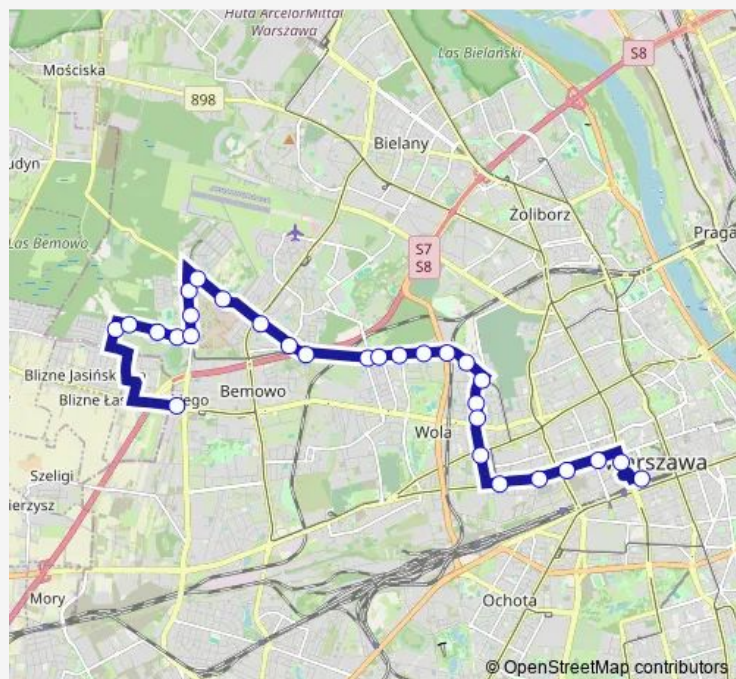

Radiowa-Wat

Route schedule

Dw. Centralny — Os. Górczewska

Monday 04:15

Tuesday 04:15

Wednesday 04:15

Thursday 04:15

Friday 04:15

Saturday 04:15

Sunday 04:15

Route info

Direction: Dw. Centralny

Stops: 35

Trip Duration: 0 hour 40 min

■ N95 — Os. Górczewska – Dw. Centralny

Stare Bemowo

Archimedesa

Wat

Kocjana

Kartezjusza

Kocjana-Sądy

Kocjana-Bocznica

Arkadyjska

Podkowińska

Iskry

Hubala-Dobrzańskiego

Zagłoby

Groty

Os. Górczewska

Direction

Dw. Centralny — Os. Górczewska

35 stops