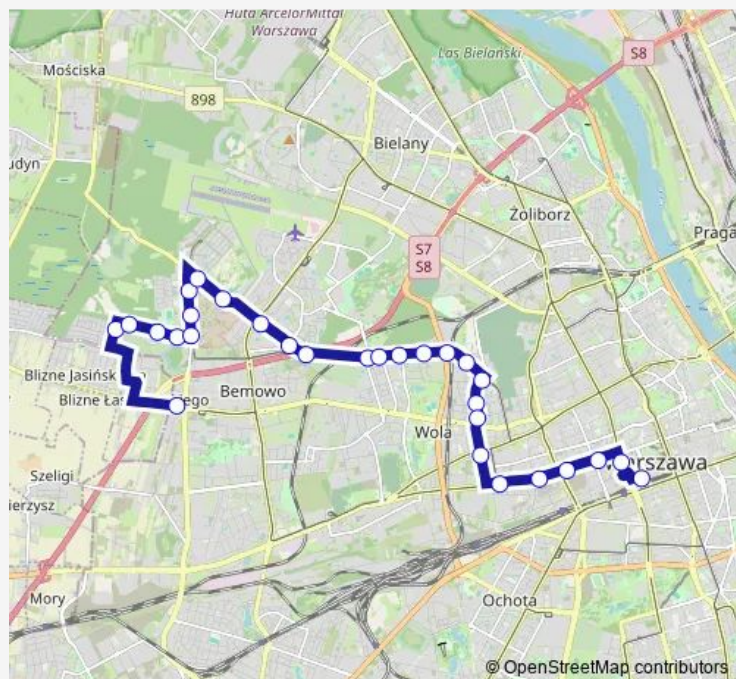

Radiowa-WAT 02

Route schedule

Dw. Centralny 29 — Os. Górczewska 03

Monday 04:15

Tuesday 04:15

Wednesday 04:15

Thursday 04:15

Friday 04:15

Saturday 04:15

Sunday 04:15

Route info

Direction: Dw. Centralny 29

Stops: 35

Trip Duration: 0 hour 40 min

Stare Bemowo 02

Archimedesza 01

WAT 01

Kocjana 04

Kartezjusza 02

Kocjana-Sądy 02

Kocjana-Bocznica 02

Arkadyjska 02

Podkowińska 02

Iskry 02

Hubala-Dobrzańskiego 01

Zagłoby 01

Groty 01

Os. Górczewska 03

Direction

Os. Górczewska 04 — Dw. Centralny 25

29 stops

[Open route schedule](#)