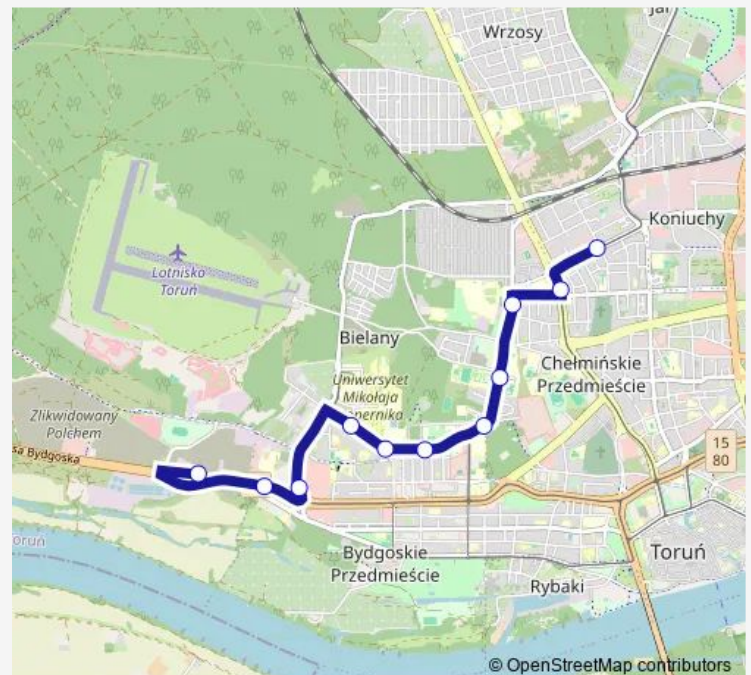

Bus N95 Motoarena -> Długa-N95[Go to website](#)**Direction**

Motoarena 02 — Długa 02

11 stops

[Open route schedule](#)

Motoarena 02

Szosa Bydgoska nż. 04

Plac Skalskiego 03

Szosa Okrężna 02

Aula UMK 02

Akademiki 02

Od Nowa 02

św. Józefa 02

Szpital Bielany 02

Żwirki i Wigury 02

Długa 02

Route schedule

Motoarena 02 — Długa 02

Monday 03:56

Tuesday 03:56

Wednesday 03:56

Thursday 03:56

Friday 03:56

Saturday 03:56

Sunday 03:56

Route info

Direction: Motoarena 02

Stops: 11

Trip Duration: 0 hour 12 min

N95 — Motoarena -> Długa-N95

N95 Bus time schedules and route maps are available in an offline PDF at busmaps.com. Use the busmaps.com website to see live bus times, train schedule or subway schedule, and step-by-step directions for all public transit in Wielka Nieszawka