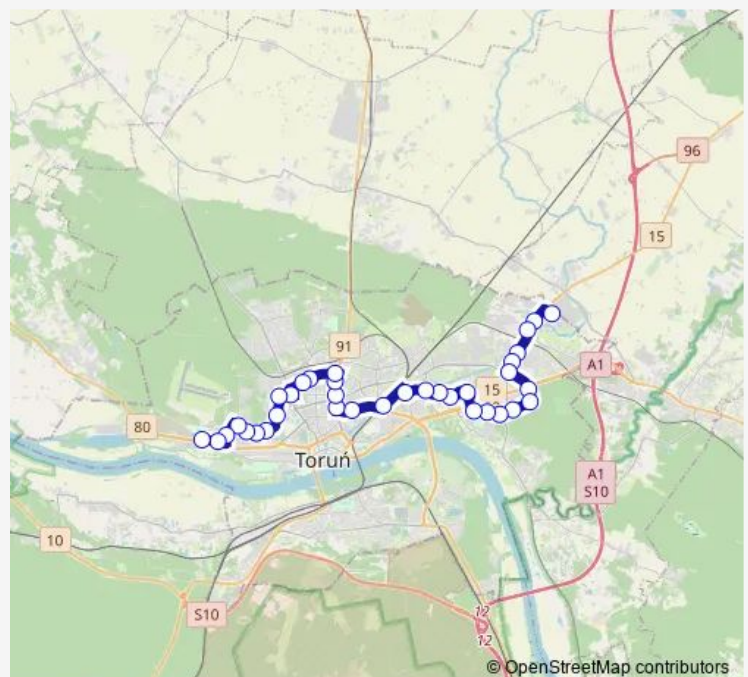

Saturday 03:10

Sunday 03:10

Route info

Direction: NAD Strugą 01

Stops: 35

Trip Duration: 0 hour 42 min

N95 — Nad Strugą -> Motoarena-N95

Kozacka 02

Wielki Rów 03

Koniuchy 03

Długa 01

Żwirki i Wigury 01

Szpital Bielany 01

św. Józefa 01

Od Nowa 01

Akademiki 01