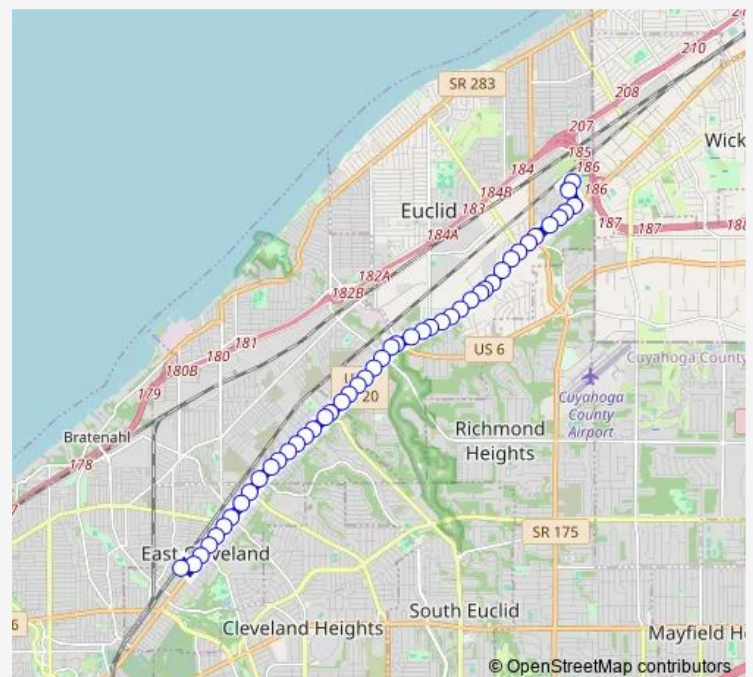

Bus 28-28A Euclid

[Go to website](#)

Direction

Tungsten RD Loop — STOKES-WINDERMERE STATION
BUS STOP #4

47 stops

[Open route schedule](#)

Tungsten RD Loop

E 276th ST & Sidney Dr

Euclid AV & E 248th St

Euclid AV & Beverly Hills Dr

Euclid AV & E 243rd St

Euclid AV & Heritage Dr

24065 EUCLID AV

23300 Euclid Av

23050 Euclid Av

22657 Euclid Av

Euclid AV & E 222nd St

Euclid AV & E 219th St

EUCLID AV & E 214TH ST

Route schedule

Tungsten RD Loop — STOKES-WINDERMERE STATION
BUS STOP #4

Monday	03:21-02:21 ⁺¹
Tuesday	03:21-02:21 ⁺¹
Wednesday	03:21-02:21 ⁺¹
Thursday	03:21-02:21 ⁺¹
Friday	03:21-02:21 ⁺¹
Saturday	03:19-02:20 ⁺¹
Sunday	03:19-02:20 ⁺¹

Route info

Direction: Tungsten RD Loop

Stops: 47

Trip Duration: 0 hour 30 min

28-28A — Euclid

Euclid AV & Chardon Rd

Euclid AV & Chardon RD W

Euclid AV & Dille Rd