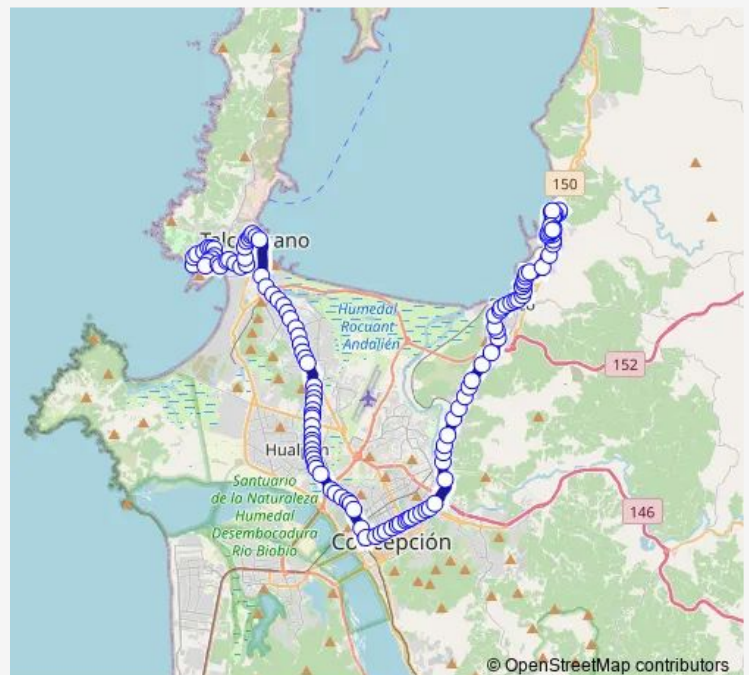

Los Araucanos - Los Yaganes / Poniente

Almirante Latorre - La Marina

Pedro Montt - La Marina / Sur

Pedro Montt - Lautaro

Brasil - Pedro Montt

Municipalidad De Talcahuano

Brasil - Talcahuano

Valdivia - Miranda

Valdivia - Riquelme / Oriente

Valdivia - Freire Bajo

Valdivia - Castellon

Route schedule

Los Cormoranes - Las Fardelas — Terminal Balmaceda

Monday 06:00-23:30

Tuesday 06:00-23:30

Wednesday 06:00-23:30

Thursday 06:00-23:30

Friday 06:00-23:30

Saturday 06:00-23:45

Sunday 06:00-23:45

Route info

Direction: Los Cormoranes - Las Fardelas

Stops: 129

Trip Duration: 1 hour 6 min

32G — Rios De Chile

Valdivia - Sgto Aldea

Valdivia - Anibal Pinto

Colon 135

Colon 367

Colon - Covadonga

Colon - Chabuco

Colon - Hualpen