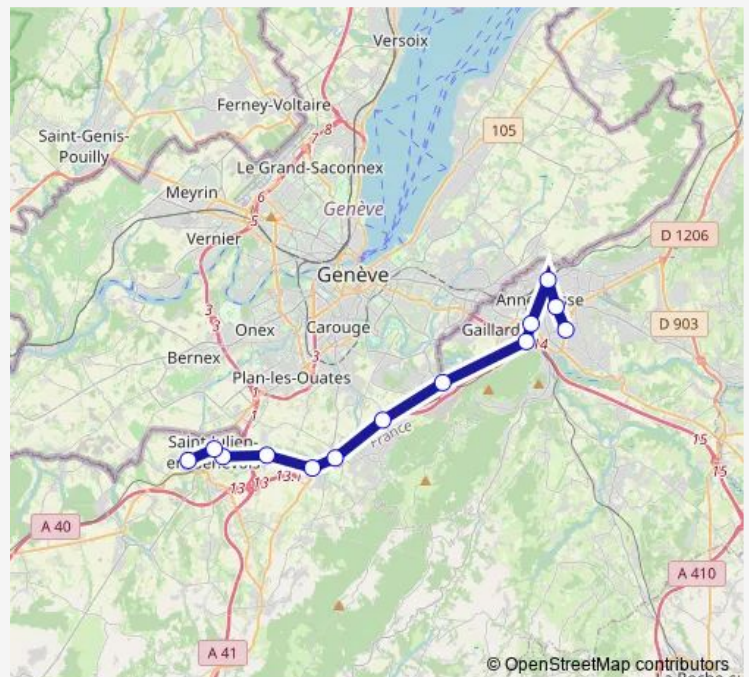

### Route schedule

Annemasse, Lycee Jean Monnet — Saint-Julien, Lycée De Staël

Monday 07:45-16:25

Tuesday 07:45-16:25

Wednesday 07:45-16:25

Thursday 07:45-16:25

Friday 07:45-16:25

Saturday 12:05

### Route info

Direction: Annemasse, Lycee Jean Monnet

Stops: 13

Trip Duration: 0 hour 50 min

■ Y11

## Direction

Saint-Julien, centre — Annemasse, Gare routière

12 stops

[Open route schedule](#)

Saint-Julien, centre

Saint-Julien-en-Genevois, Sncf

St-Julien-en-G., Sous Lathoy

Archamps, Pont de Combe

## Route info

Direction: Saint-Julien, centre

Stops: 12

Trip Duration: 0 hour 38 min