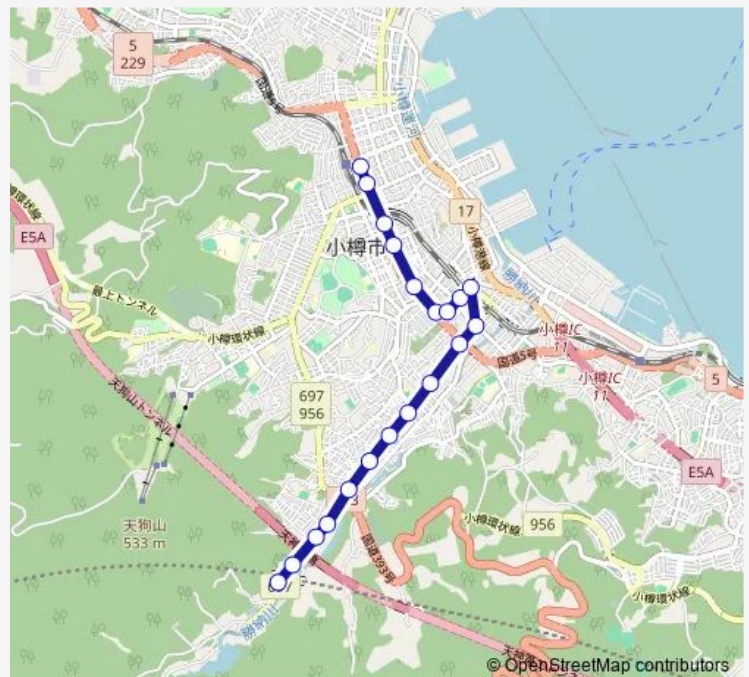

入船十字街

住吉神社前

小樽協会病院前

双葉高校前

南小樽駅前

若松

奥沢十字街

奥沢1丁目

Route schedule

小樽駅前 — 天神町

Monday 06:42-22:12

Tuesday 06:42-22:12

Wednesday 06:42-22:12

Thursday 06:42-22:12

Friday 06:42-22:12

Saturday 07:18-22:12

Sunday 07:18-22:12

Route info

Direction: 小樽駅前

Stops: 20

Trip Duration: 0 hour 23 min

■ 16 奥沢線

Direction

天神町 — 小樽駅前

Route schedule

天神町 — 小樽駅前

Monday	06:30-21:10
Tuesday	06:30-21:10
Wednesday	06:30-21:10
Thursday	06:30-21:10
Friday	06:30-21:10
Saturday	07:45-20:25
Sunday	07:45-20:25

Route info

Direction: 天神町

Stops: 17

Trip Duration: 0 hour 18 min