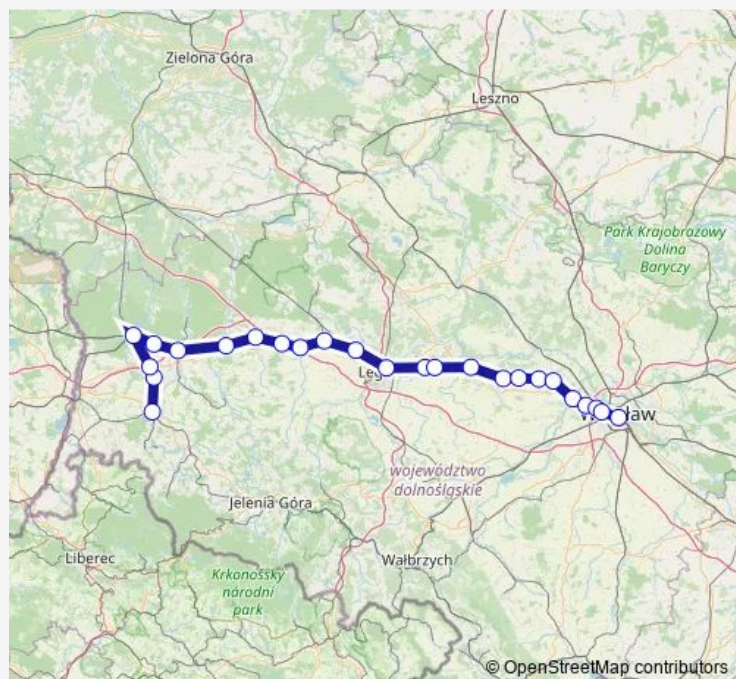

Legnica

Środa Śląska

Wrocław Nowy Dwór

Wrocław Muchobór

Wrocław Główny

### Route schedule

Lubań Śląski — Wrocław Główny

Monday 12:57

Tuesday 12:57

Wednesday 12:57

Thursday 12:57

Friday 12:57

Saturday 12:57

### Route info

Direction: Lubań Śląski

Stops: 17

Trip Duration: 2 hour 4 min