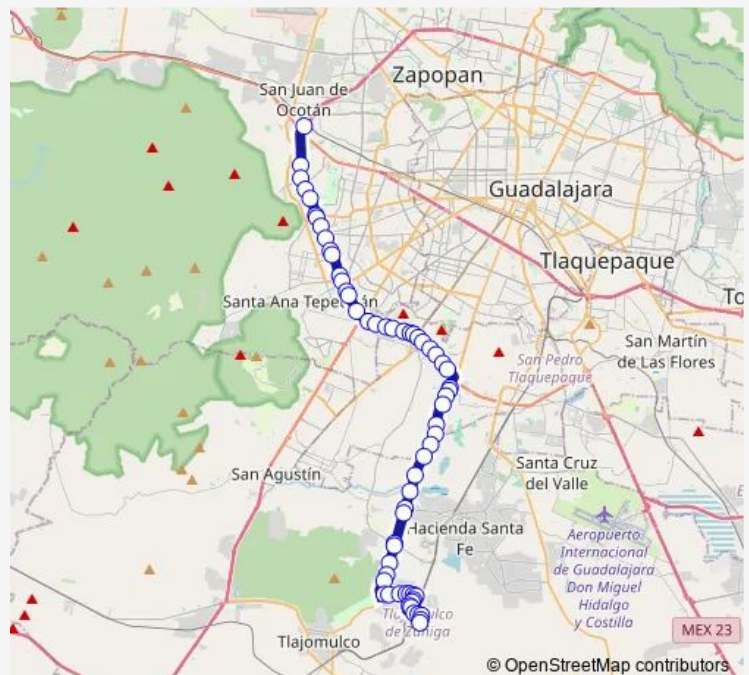

Direction

Del Placer — Av. Inglaterra

57 stops

[Open route schedule](#)

Del Placer

Avenida de la Felicidad

Avenida de la Providencia

Avenida de la Fortuna

Saturday 04:30

Sunday 04:30

Route info

Direction: Del Placer

Stops: 57

Trip Duration: 1 hour 32 min

C80-V2 — Troncal C80-V2 - 619 Verde 8 de julio

Avenida Jesús Michel González

Avenida Jesús Michel González

Avenida Jesús Michel González

Avenida Jesús Michel González

Avenida Jesús Michel González

Avenida Jesús Michel González

Bosque La Primavera

Av. Jesús Michel Gonzalez Norte

Av. Jesús Michel Gonzalez Sur

Sunday 06:04

Route info

Direction: Periferico Poniente

Stops: 62

Trip Duration: 1 hour 32 min

De La Calzada

Independencia

Del Cantor