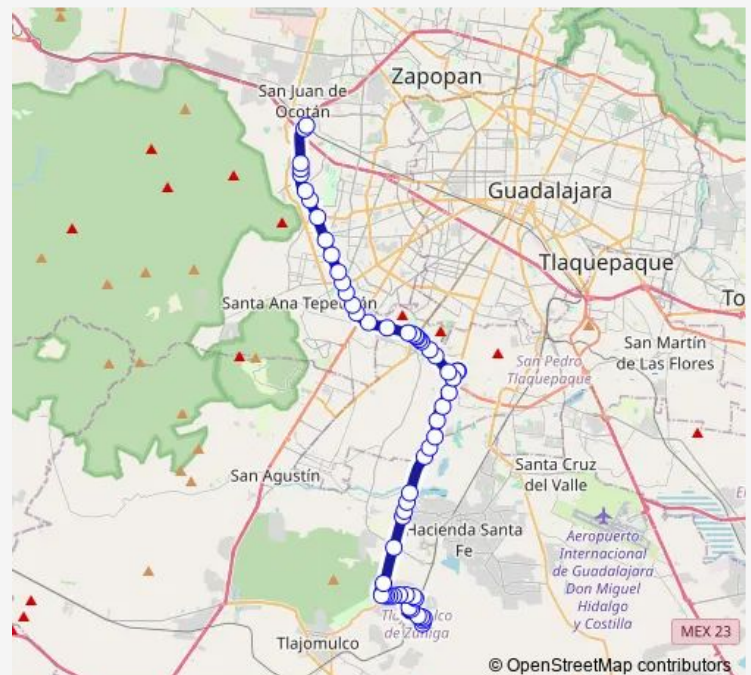

Direction

Periferico Poniente — Calle de la Abundancia

62 stops

[Open route schedule](#)

Periferico Poniente

Judicial

Avenida del Bosque

Av. San Juan

Av. del Deportivo

Route schedule

Periferico Poniente — Calle de la Abundancia

Monday 06:04

Tuesday 06:04

Wednesday 06:04

Thursday 06:04

Friday 06:04

Saturday 06:04

Sunday 06:04

Route info

Direction: Periferico Poniente

Stops: 62

Trip Duration: 1 hour 32 min

C80-V2 — Troncal C80-V2 - 619 Verde 8 de julio

Av. Cristobal Colón

Tuesday 04:30

Wednesday 04:30

Thursday 04:30

Friday 04:30

Saturday 04:30

Sunday 04:30

Route info

Direction: Del Placer