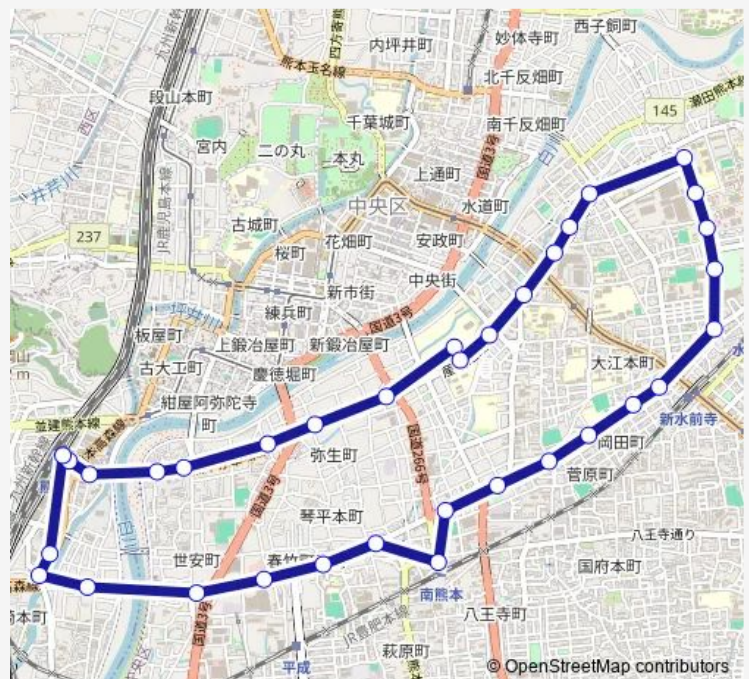

Wednesday 09:01-18:03

Thursday 09:01-18:03

Friday 09:01-18:03

Saturday -

Sunday -

Route info

Direction: 熊本駅前

Stops: 34

Trip Duration: 0 hour 49 min

■ O3-0 : 熊本駅→本荘町→大学病院構内→県立劇場→南熊本駅→熊本駅

白山町

岡田町

一の井手

九品寺通り

南熊本三丁目

南熊本駅前