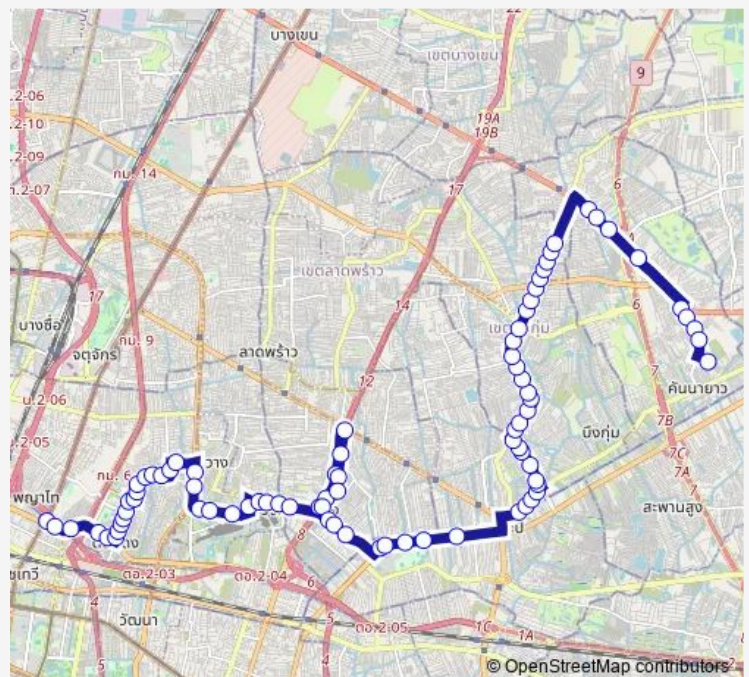

ตรงข้ามโรงเรียนอานวย;Amnuyanoksirianusorn School

หอนาฬิกาห้วยขวาง,ศูนย์รับเลี้ยงเด็กห้วยขวาง;Huay Kwang Clock tower

ตรงข้ามตลาดสดห้วยขวาง;Huai Kwang Market (Opposite)

Route schedule

อนุสาวรีย์ชัยสมรภูมิ (เกาะดินแดง);Victory Monument (Din Daeng) — อู่สวนสยาม;Bus Depot Suan Siam

Monday	00:00
Tuesday	00:00
Wednesday	00:00
Thursday	00:00
Friday	00:00
Saturday	00:00
Sunday	00:00

Route info

Direction: อนุสาวรีย์ชัยสมรภูมิ (เกาะดินแดง);Victory Monument (Din Daeng)

Stops: 82

Trip Duration: 2 hour 15 min

36ก — อู่สวนสยาม - อนุสาวรีย์ชัยสมรภูมิ;Siam Park - Victory Monument

โรงแรมเลอคอนคอร์ด;Le Concorde Hotel

รร.เตรียมอุดมฯ รัชดา;Triamudomsuksapattanakarn
Ratchada School

ศูนย์วัฒนธรรมแห่งประเทศไทย;Thailand Cultural Center