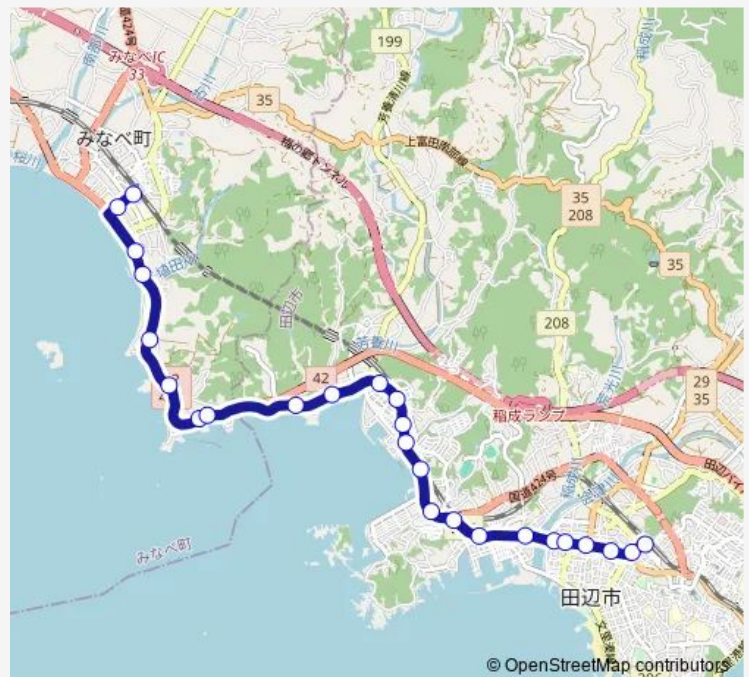

東松原

牛の鼻

中浜

明洋前

天神

元町

江川大橋

橋詰

片町

Route schedule

南部駅 — 紀伊田辺駅

Monday 07:20-16:00

Tuesday 07:20-16:00

Wednesday 07:20-16:00

Thursday 07:20-16:00

Friday 07:20-16:00

Saturday 08:40-16:00

Sunday 08:40-16:00

Route info

Direction: 南部駅

Stops: 25

Trip Duration: 0 hour 20 min

■ みなべ線

BusMaps

銀座

海蔵寺町

湊

紀伊田辺駅

Direction

紀伊田辺駅 — 南部駅

25 stops

[Open route schedule](#)