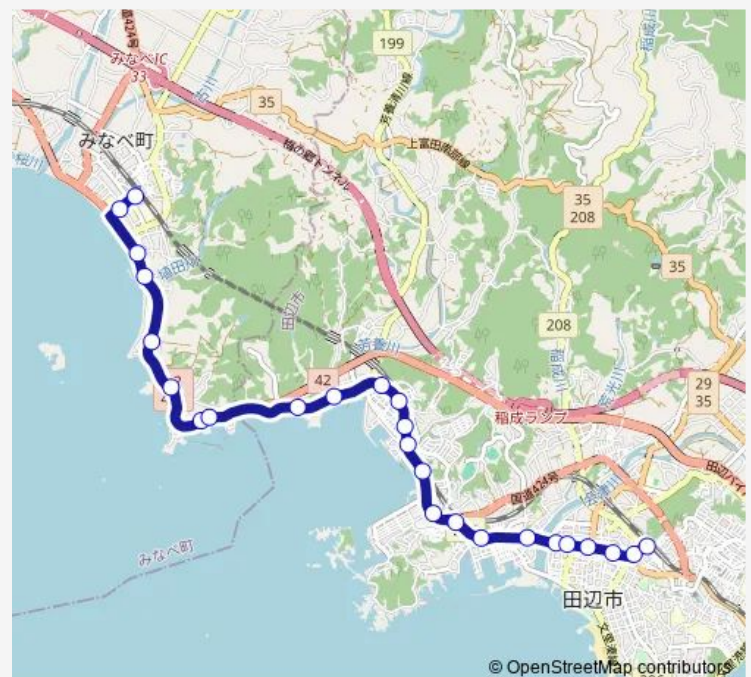

東松原

牛の鼻

中浜

明洋前

天神

元町

江川大橋

橋詰

片町

Route schedule

南部駅 — 紀伊田辺駅

Monday 07:20-16:00

Tuesday 07:20-16:00

Wednesday 07:20-16:00

Thursday 07:20-16:00

Friday 07:20-16:00

Saturday 08:40-16:00

Sunday 08:40-16:00

Route info

Direction: 南部駅

Stops: 25

Trip Duration: 0 hour 20 min

■ みなべ線

銀座

海蔵寺町

湊

紀伊田辺駅

Direction

紀伊田辺駅 — 南部駅

25 stops

[Open route schedule](#)

紀伊田辺駅